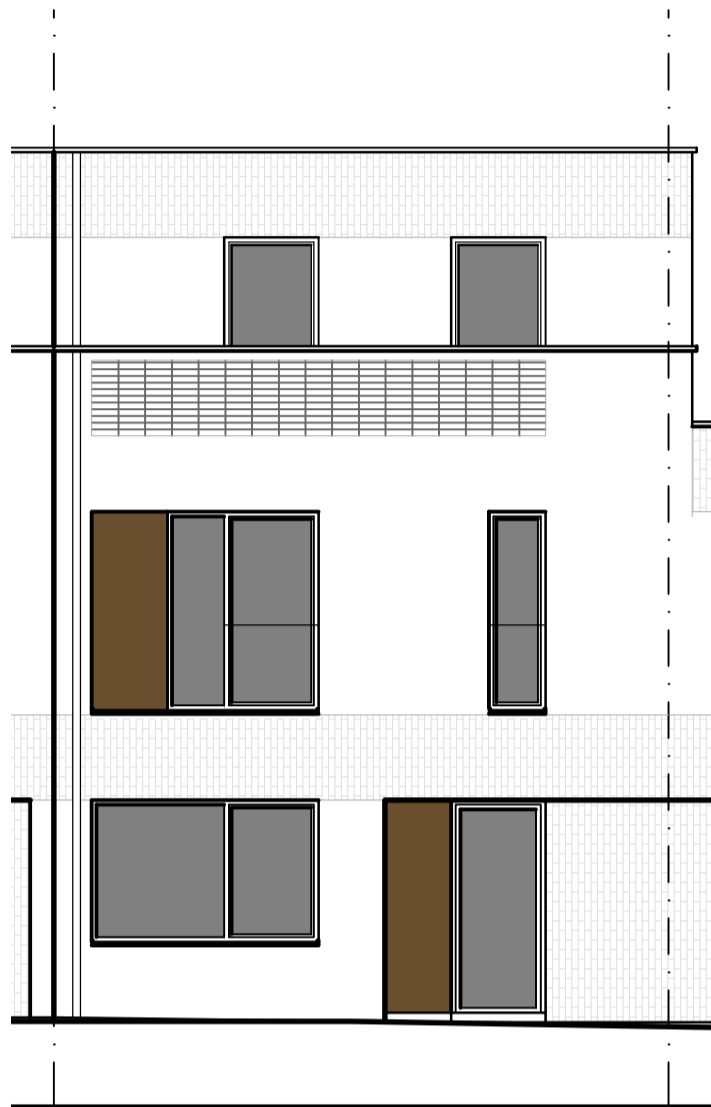

Deze verkoopplannen zijn indicatief. Materialen, indeling en uitvoeringsdetails kunnen gewijzigd worden. Afwijkingen in maat ten opzichte van de plannen zijn mogelijk en zijn geen voorwerp voor prijsherzieningen. De indeling van de keuken en de badkamers wordt enkel ter illustratie meegedeeld. Meubilair en toebehoren zijn illustratief en maken geen deel uit van de verkoopovereenkomst. De schaal is enkel representatief bij afdruk op A3-formaat. Enkel de ondertekende verkoopdocumenten zijn bindend. Niet contractueel document.

Matexi Projects NV
Franklin Rooseveltlaan 180
8790 Waregem

BVBA Architectenbureau Griet Vanhove
Schoordam 10
9920 Lievegem

verantwoordelijke: Griet Vanhove

Vorgevel

Achtergevel

Gelijkvloers

Schaal 1/50

Deze verkoopplannen zijn indicatief. Materialen, indeling en uitvoeringsdetails kunnen gewijzigd worden. Afwijkingen in maat ten opzichte van de plannen zijn mogelijk en zijn geen voorwerp voor prijsherzieningen. De indeling van de keuken en de badkamers wordt enkel ter illustratie meegedeeld. Meubilair en toebehoren zijn illustratief en maken geen deel uit van de verkoopovereenkomst. De schaal is enkel representatief bij afdruk op A3-formaat. Enkel de ondertekende verkoopdocumenten zijn bindend. Niet contractueel document.