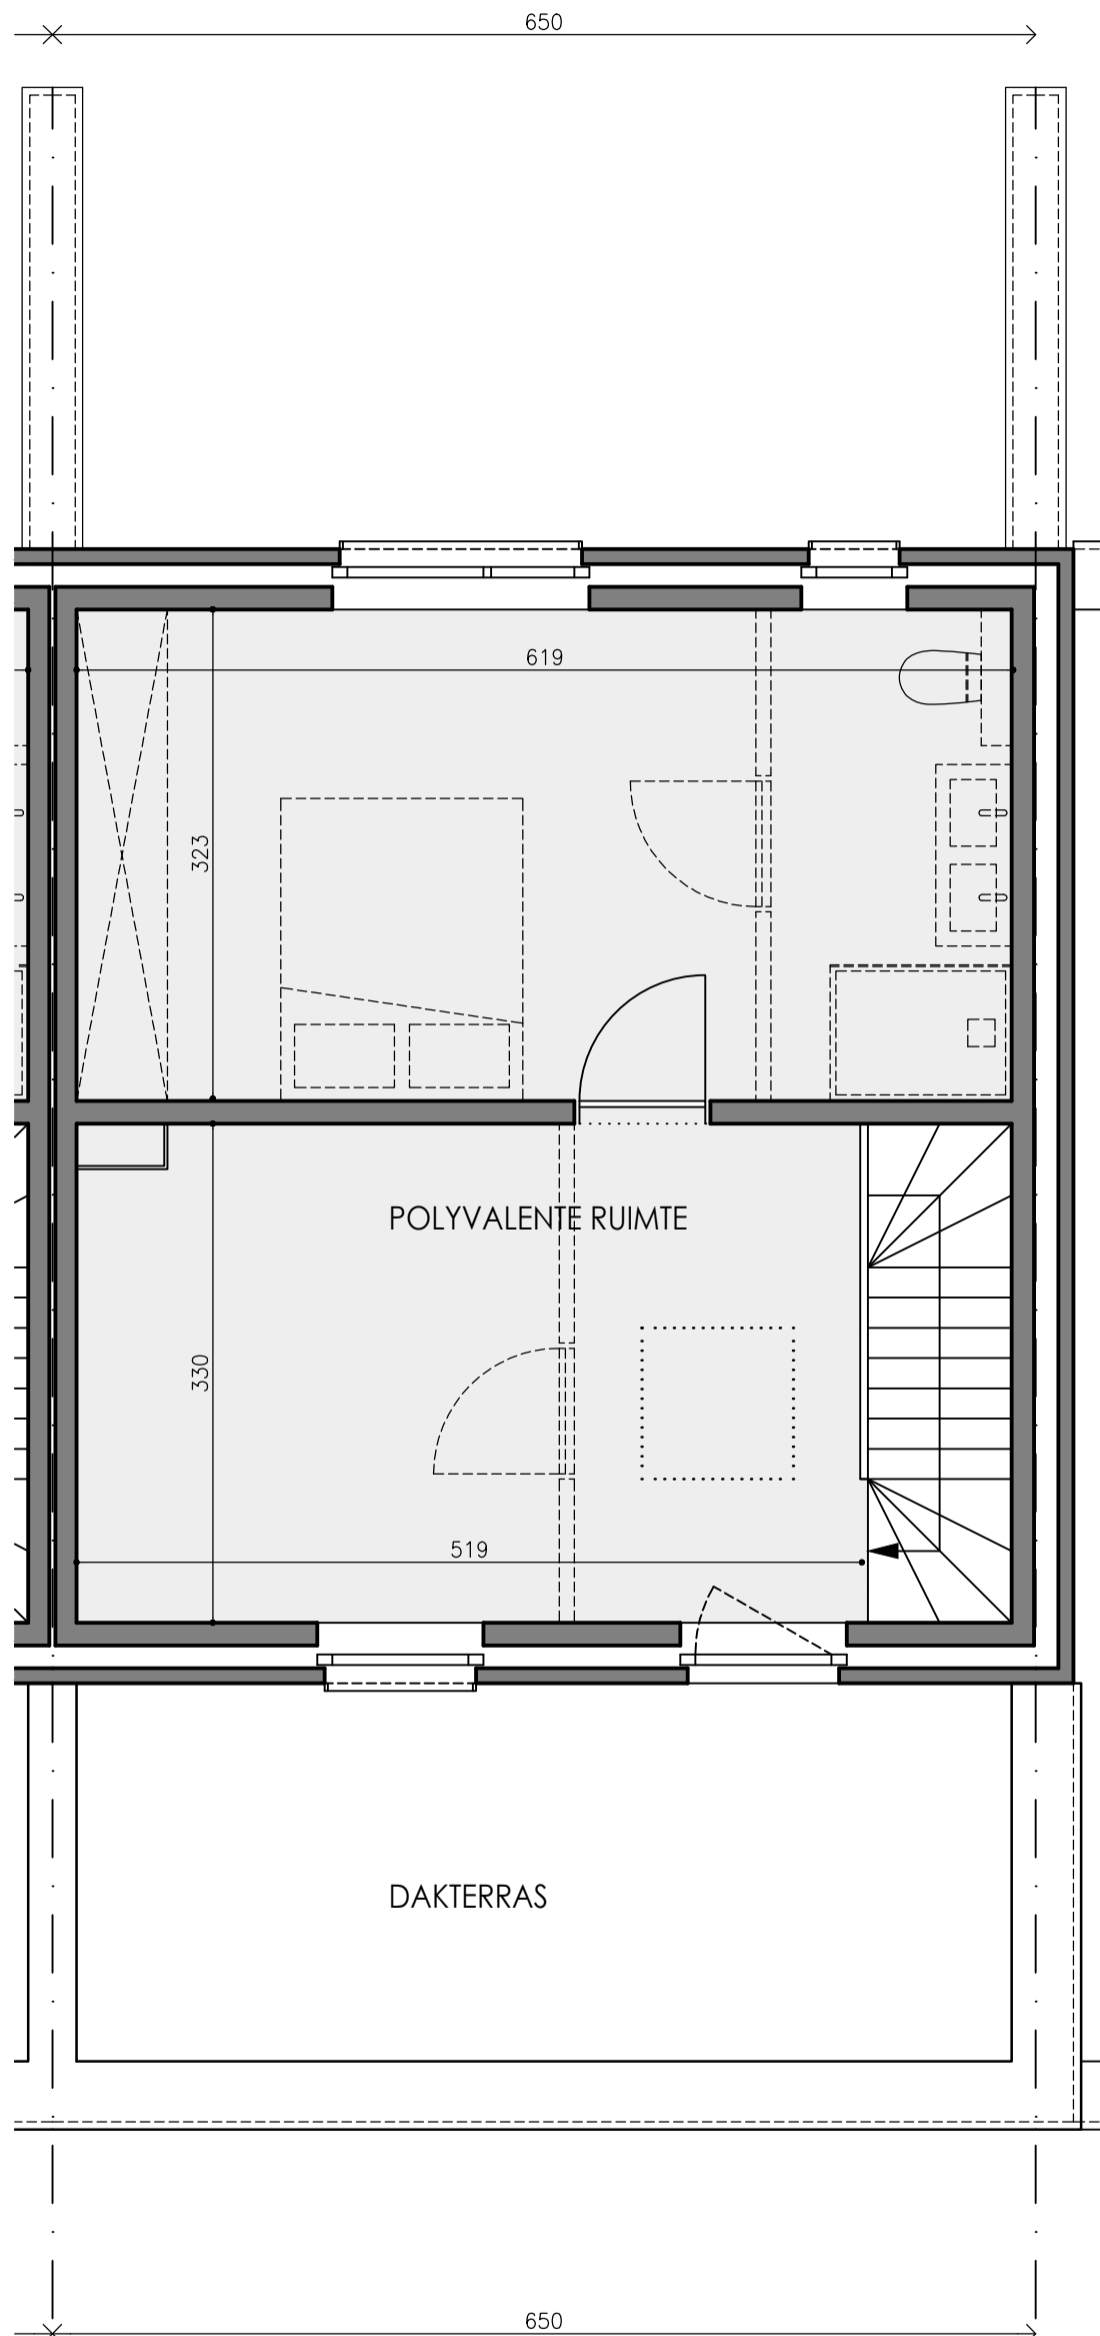

Verdieping 2

Schaal 1/50

Deze verkoopplannen zijn indicatief. Materialen, indeling en uitvoeringsdetails kunnen gewijzigd worden. Afwijkingen in maat ten opzichte van de plannen zijn mogelijk en zijn geen voorwerp voor prijsherzieningen. De indeling van de keuken en de badkamers wordt enkel ter illustratie meegedeeld. Meubilair en toebehoren zijn illustratief en maken geen deel uit van de verkoopovereenkomst. De schaal is enkel representatief bij afdruk op A3-formaat. Enkel de ondertekende verkoopdocumenten zijn bindend. Niet contractueel document.

Matexi Projects NV
Franklin Rooseveltlaan 180
8790 Waregem

BVBA Architectenbureau Griet Vanhove
Schoordam 10
9920 Lievegem

verantwoordelijke: Griet Vanhove