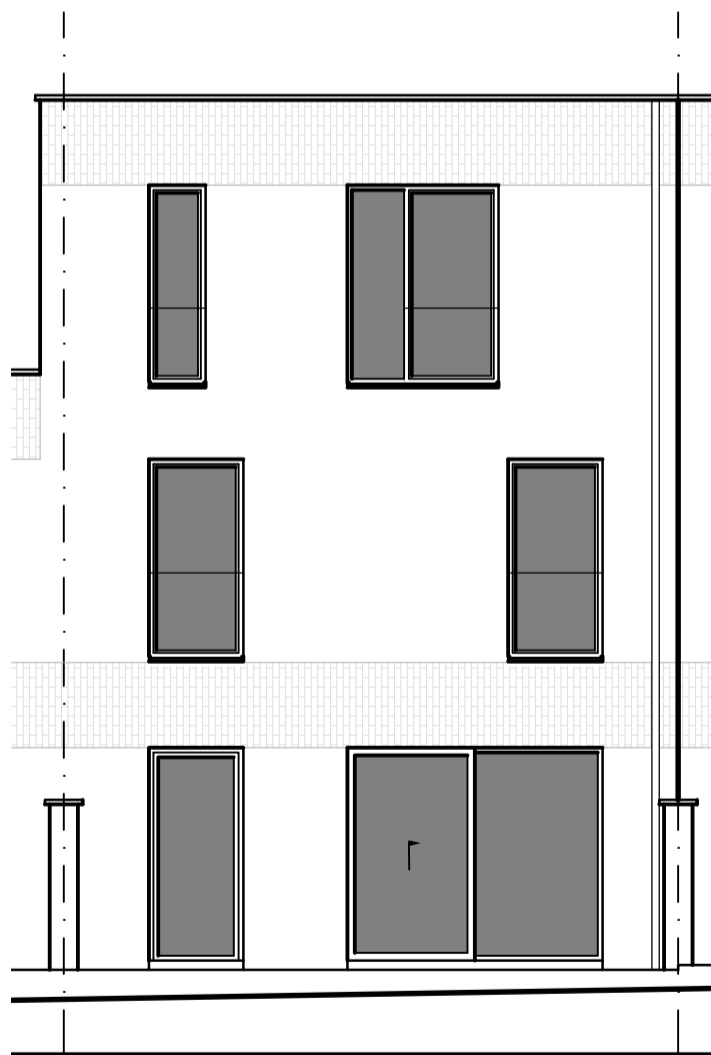

Matexi Projects NV
Franklin Rooseveltlaan 180
8790 Waregem

BVBA Architectenbureau Griet Vanhove
Schoordam 10
9920 Lievegem

verantwoordelijke: Griet Vanhove

Vorgevel

Achtergevel

Gelijkvloers

Schaal 1/50

Deze verkoopplannen zijn indicatief. Materialen, indeling en uitvoeringsdetails kunnen gewijzigd worden. Afwijkingen in maat ten opzichte van de plannen zijn mogelijk en zijn geen voorwerp voor prijsherzieningen. De indeling van de keuken en de badkamers wordt enkel ter illustratie meegedeeld. Meubilair en toebehoren zijn illustratief en maken geen deel uit van de verkoopovereenkomst. De schaal is enkel representatief bij afdruk op A3-formaat. Enkel de ondertekende verkoopdocumenten zijn bindend. Niet contractueel document.