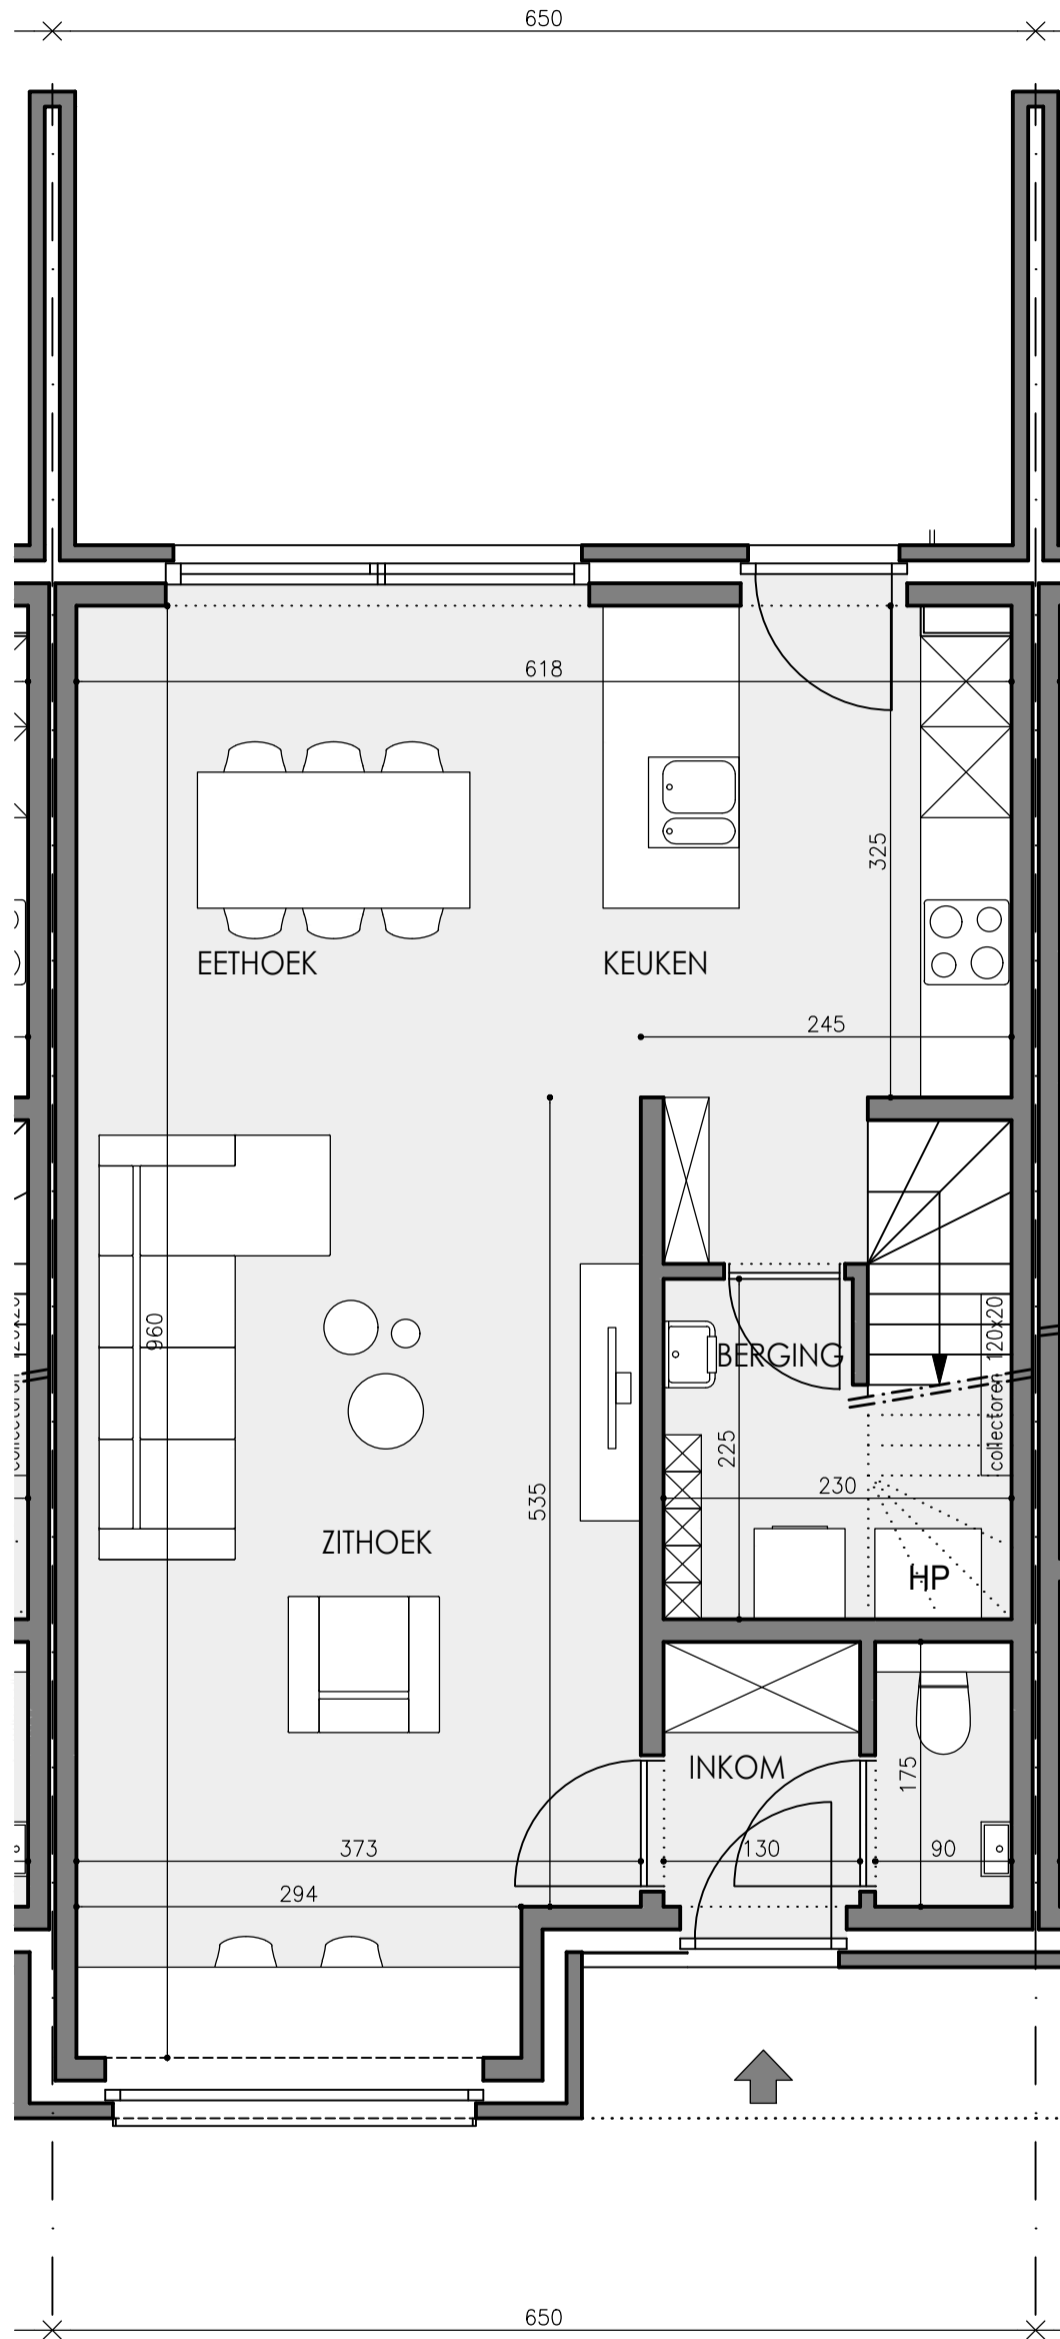

Deze verkoopplannen zijn indicatief. Materialen, indeling en uitvoeringsdetails kunnen gewijzigd worden. Afwijkingen in maat ten opzichte van de plannen zijn mogelijk en zijn geen voorwerp voor prijsherzieningen. De indeling van de keuken en de badkamers wordt enkel ter illustratie meegedeeld. Meubilair en toebehoren zijn illustratief en maken geen deel uit van de verkoopovereenkomst. De schaal is enkel representatief bij afdruk op A3-formaat. Enkel de ondertekende verkoopdocumenten zijn bindend. Niet contractueel document.

Matexi Projects NV
Franklin Rooseveltlaan 180
8790 Waregem

BVBA Architectenbureau Griet Vanhove
Schoordam 10
9920 Lievegem

verantwoordelijke: Griet Vanhove

Vorgevel

Achtergevel

Gelijkvloers

Schaal 1/50

Deze verkoopplannen zijn indicatief. Materialen, indeling en uitvoeringsdetails kunnen gewijzigd worden. Afwijkingen in maat ten opzichte van de plannen zijn mogelijk en zijn geen voorwerp voor prijsherzieningen. De indeling van de keuken en de badkamers wordt enkel ter illustratie meegedeeld. Meubilair en toebehoren zijn illustratief en maken geen deel uit van de verkoopovereenkomst. De schaal is enkel representatief bij afdruk op A3-formaat. Enkel de ondertekende verkoopdocumenten zijn bindend. Niet contractueel document.