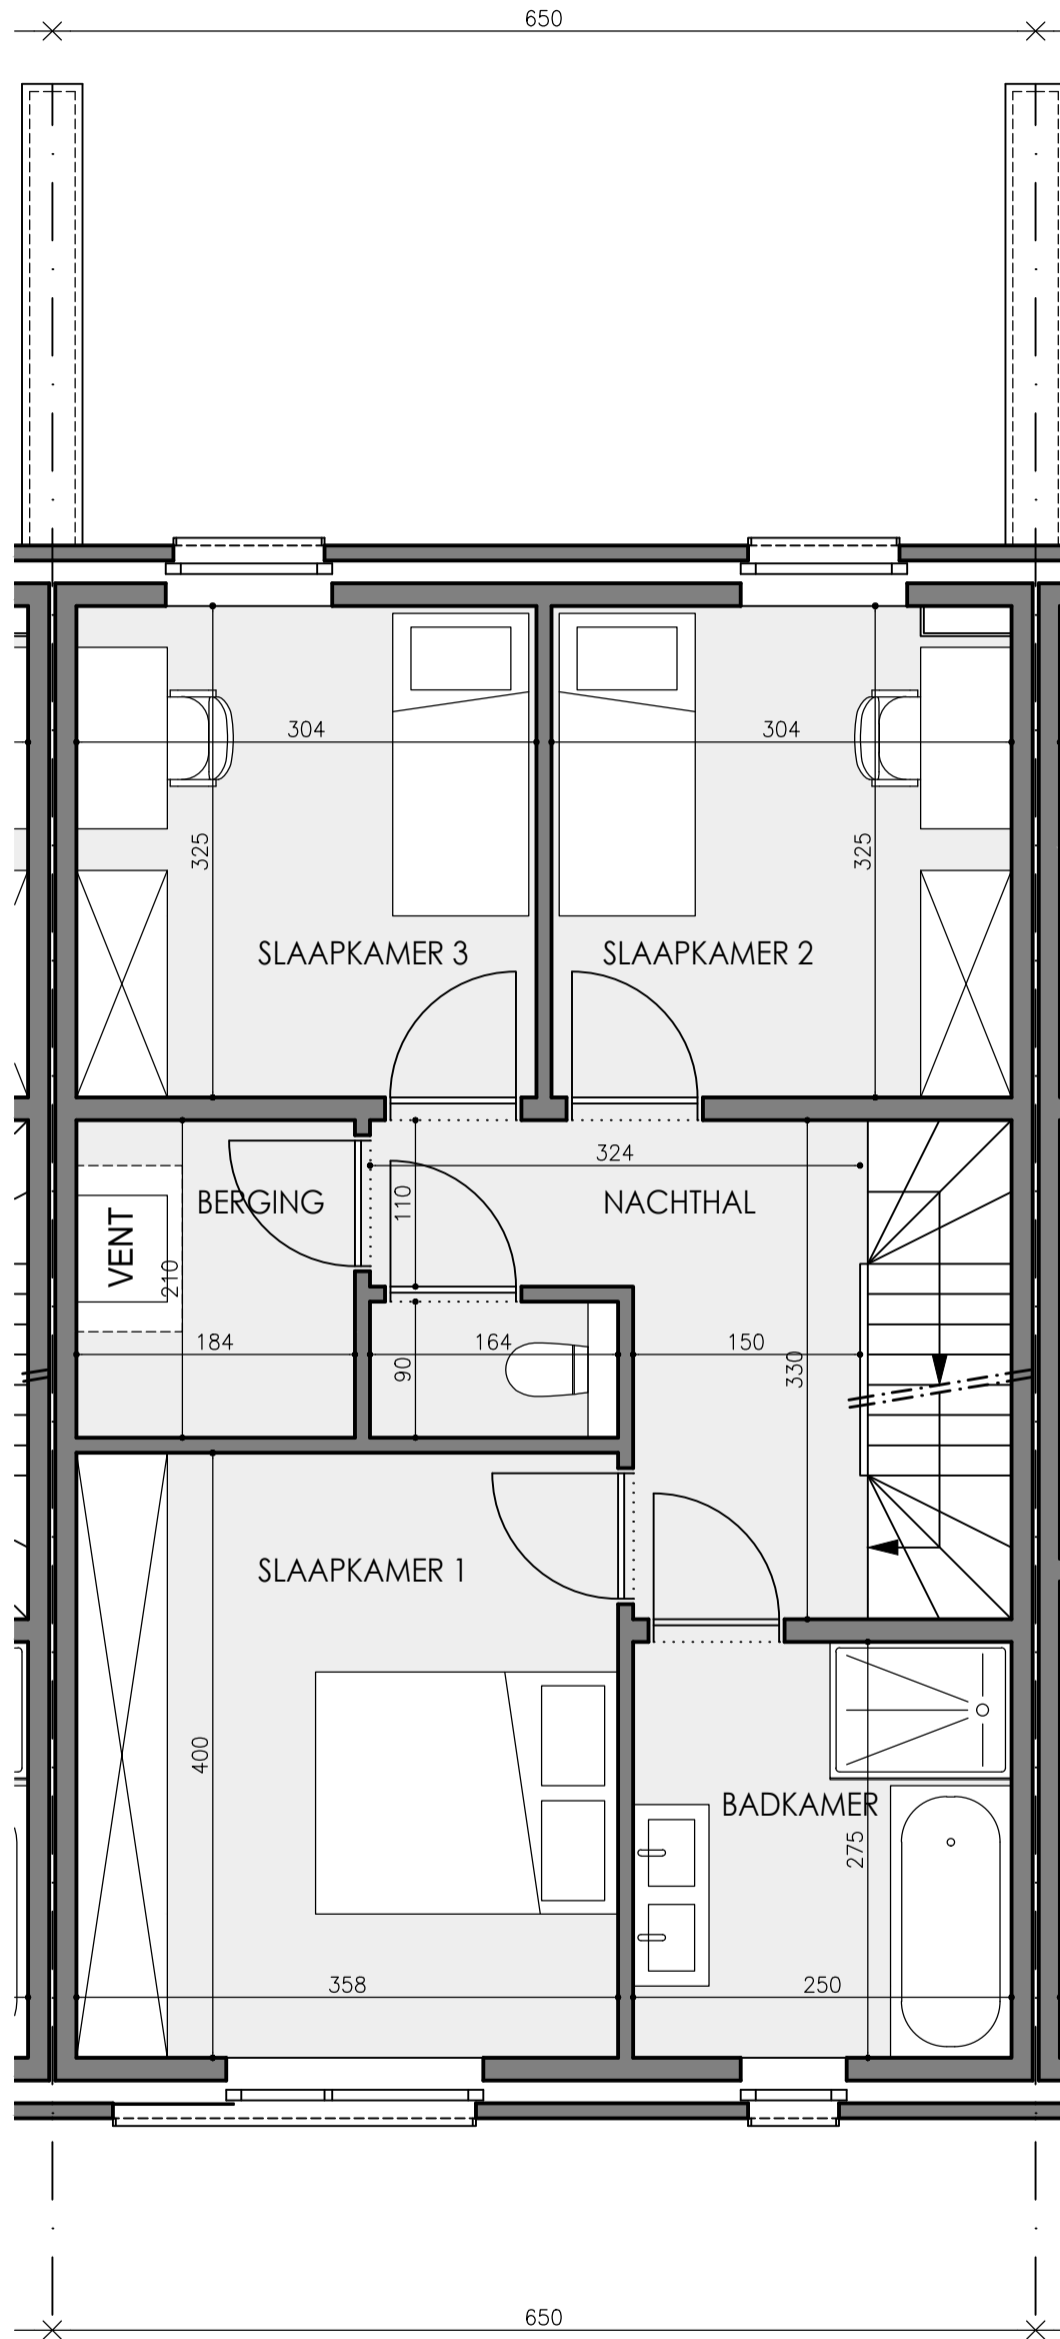

Verdieping 1

Schaal 1/50

Deze verkoopplannen zijn indicatief. Materialen, indeling en uitvoeringsdetails kunnen gewijzigd worden. Afwijkingen in maat ten opzichte van de plannen zijn mogelijk en zijn geen voorwerp voor prijsherzieningen. De indeling van de keukens en de badkamers wordt enkel ter illustratie meegedeeld. Meubilair en toebehoren zijn illustratief en maken geen deel uit van de verkoopovereenkomst. De schaal is enkel representatief bij afdruk op A3-formaat. Enkel de ondertekende verkoopdocumenten zijn bindend. Niet contractueel document.

Matexi Projects NV
Franklin Rooseveltlaan 180
8790 Waregem

BVBA Architectenbureau Griet Vanhove
Schoordam 10
9920 Lievegem

verantwoordelijke: Griet Vanhove