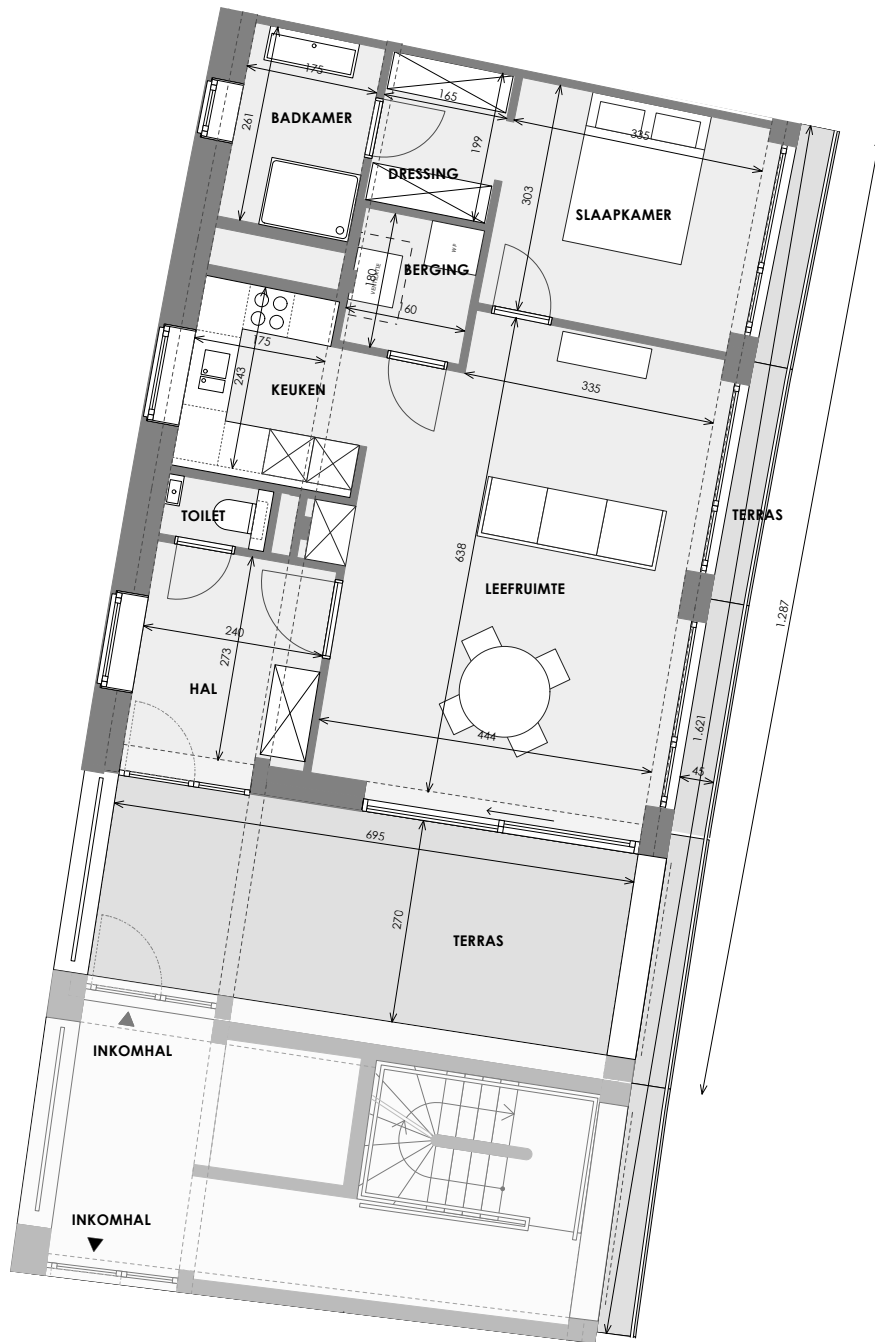

GENK BOSART

F.
62

APPARTEMENT ZESDE VERDIEPING MET 1 SLAAPKAMER

Oppervlakte: 79 m² / Terras: 28 m²

Overzichtsplan

Situering

Grondplan