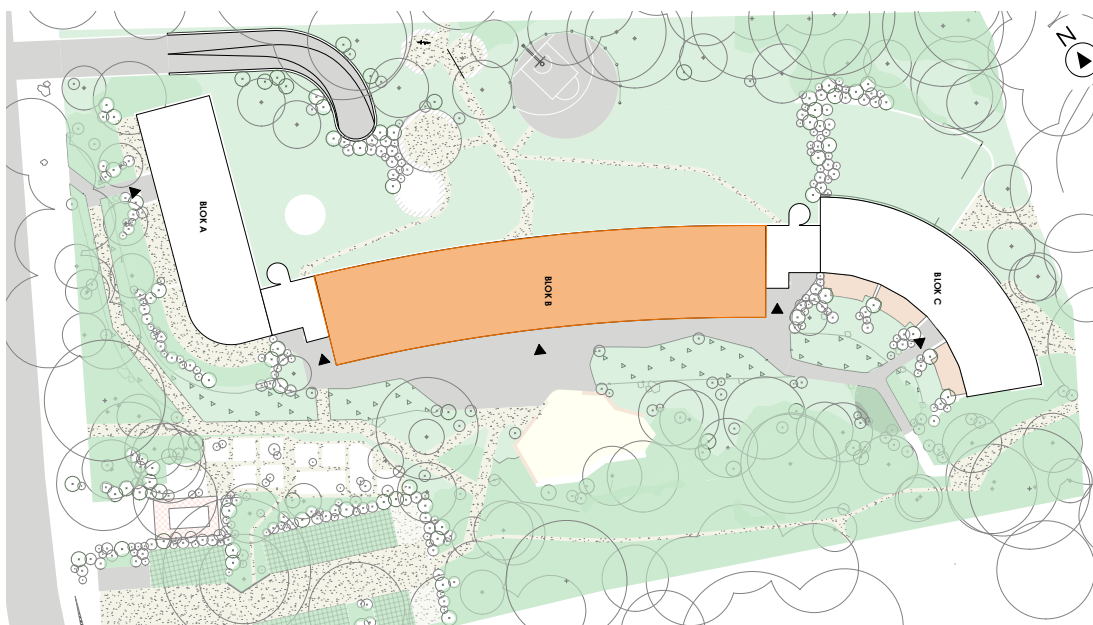

GENK BOSART

F.
62

APPARTEMENT ZESDE VERDIEPING MET 1 SLAAPKAMER

Oppervlakte: 79 m² / Terras: 28 m²

Overzichtsplan

Situering

Grondplan