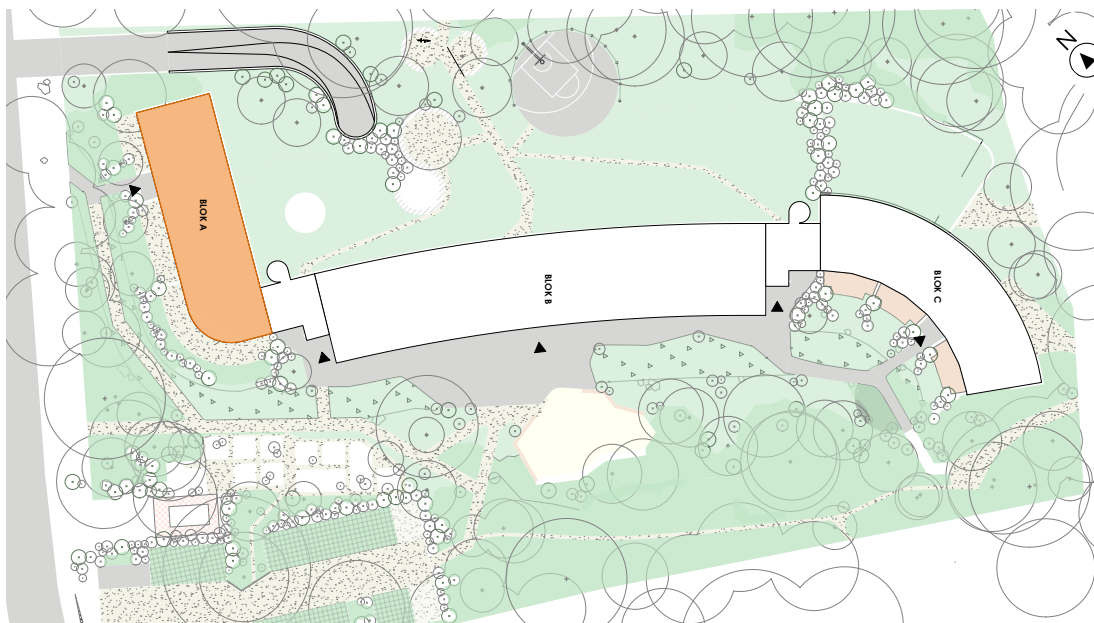

GENK BOSART

E.
11

APPARTEMENT EERSTE VERDIEPING MET 2 SLAAPKAMERS

Oppervlakte: 127 m² / Terras: 47 m²

Overzichtsplan

Situering

Grondplan