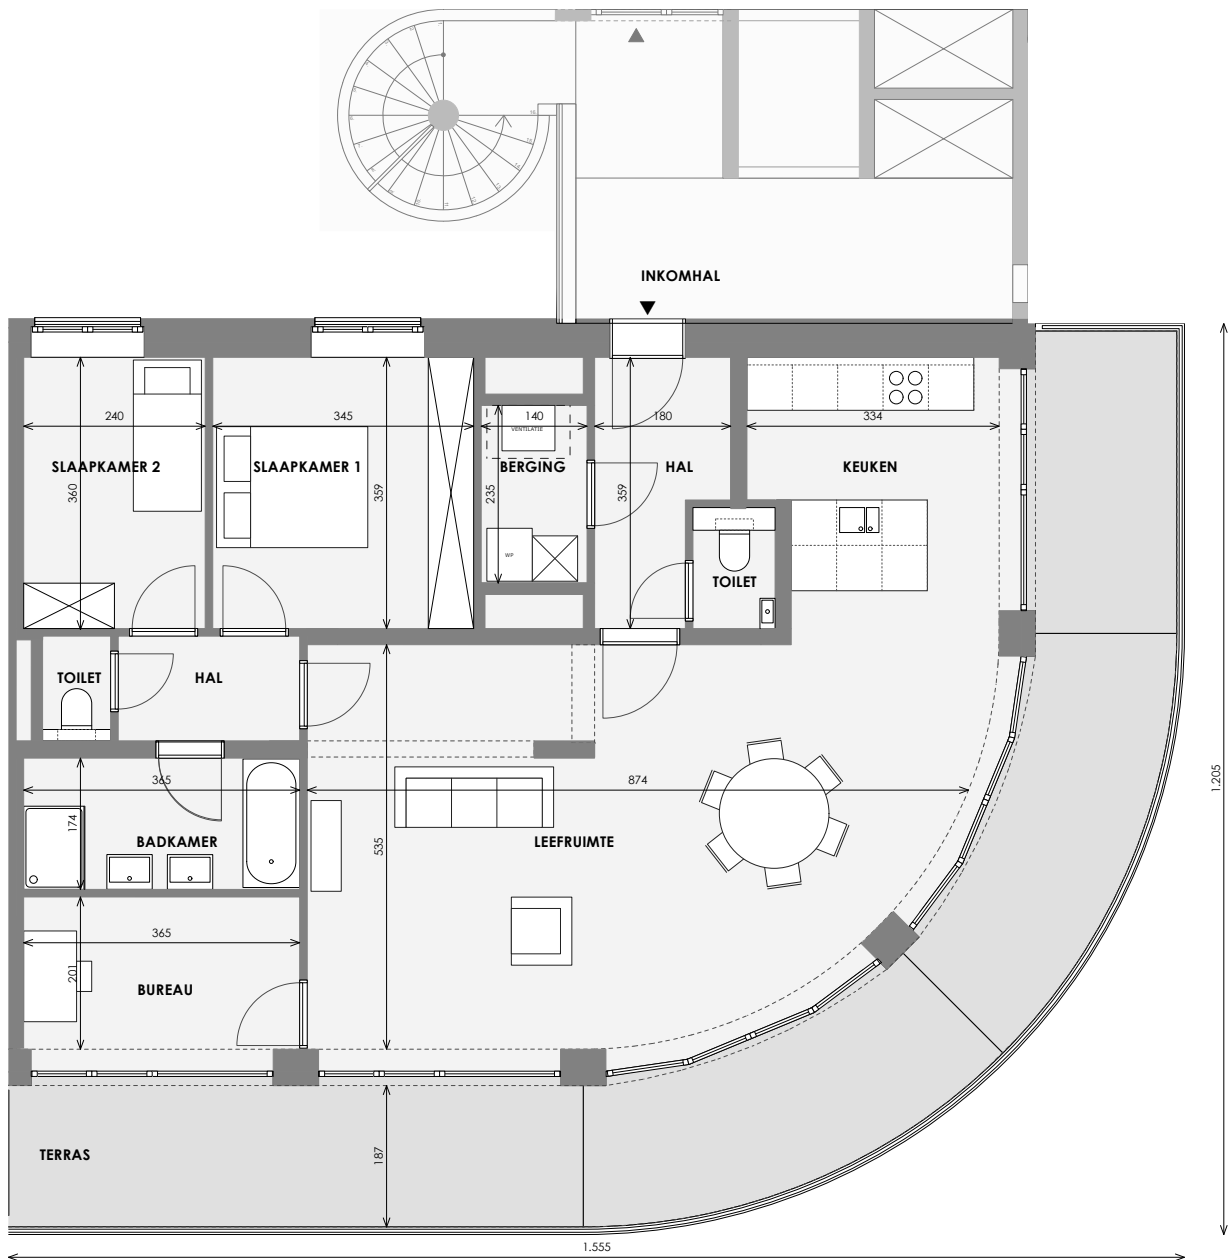

GENK BOSART

E.
11

APPARTEMENT EERSTE VERDIEPING MET 2 SLAAPKAMERS

Oppervlakte: 127 m² / Terras: 47 m²

Overzichtsplan

Situering

Grondplan