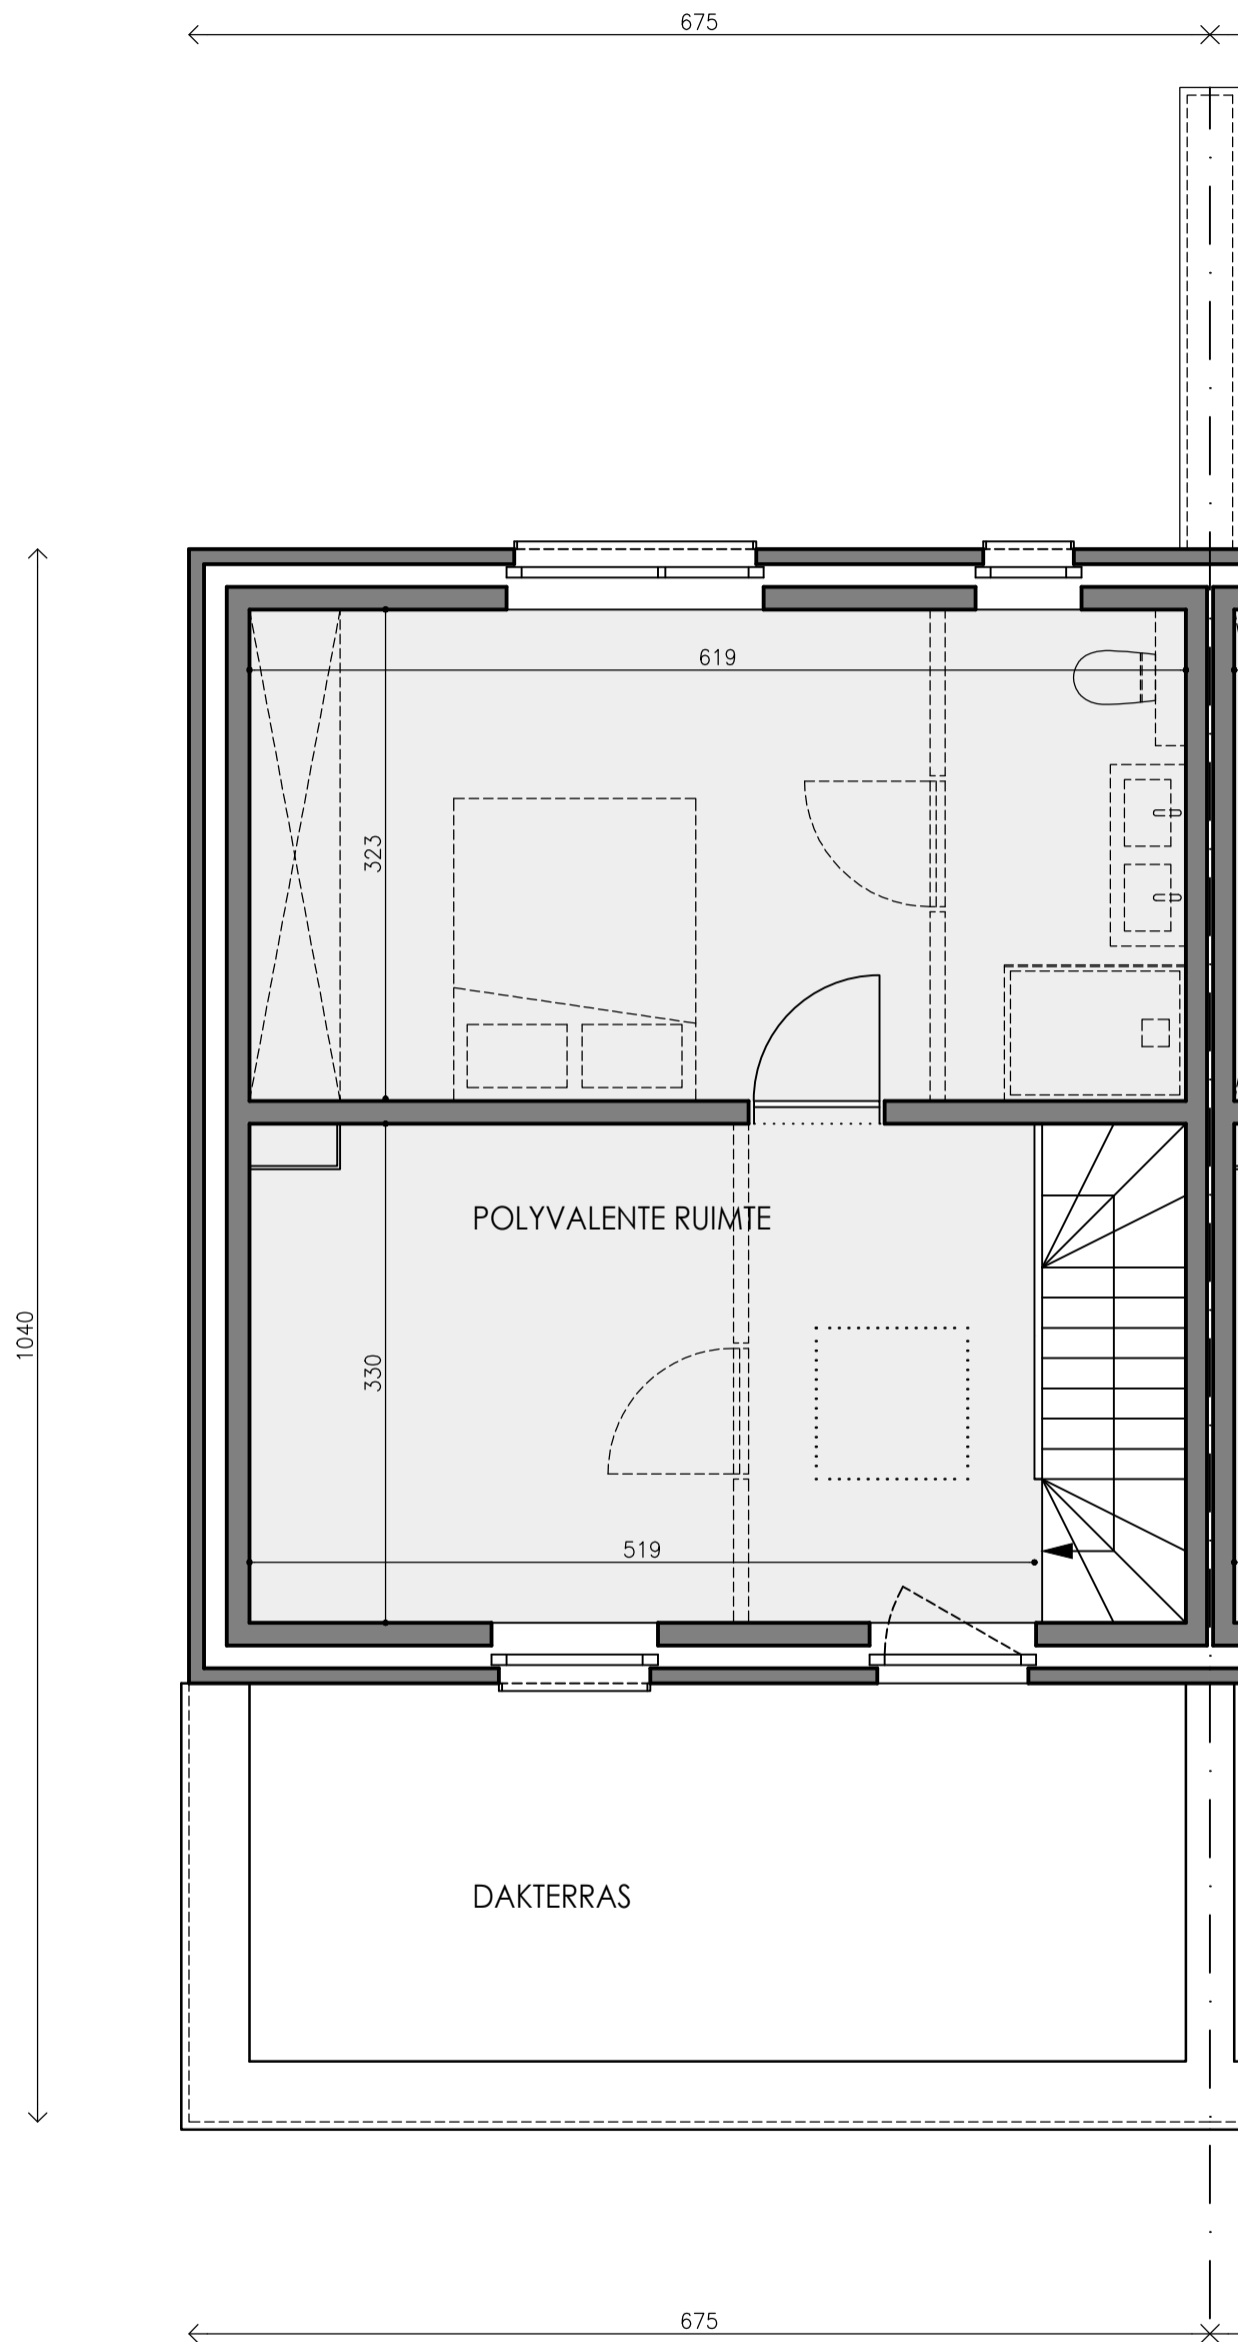

Verdieping 2

Schaal 1/50

Deze verkoopplannen zijn indicatief. Materialen, indeling en uitvoeringsdetails kunnen gewijzigd worden. Afwijkingen in maat ten opzichte van de plannen zijn mogelijk en zijn geen voorwerp voor prijsherzieningen. De indeling van de keuken en de badkamers wordt enkel ter illustratie meegedeeld. Meubilair en toebehoren zijn illustratief en maken geen deel uit van de verkoopovereenkomst. De schaal is enkel representatief bij afdruk op A3-formaat. Enkel de ondertekende verkoopdocumenten zijn bindend. Niet contractueel document.

Matexi Projects NV
Franklin Rooseveltlaan 180
8790 Waregem

BVBA Architectenbureau Griet Vanhove
Schoordam 10
9920 Lievegem

verantwoordelijke: Griet Vanhove