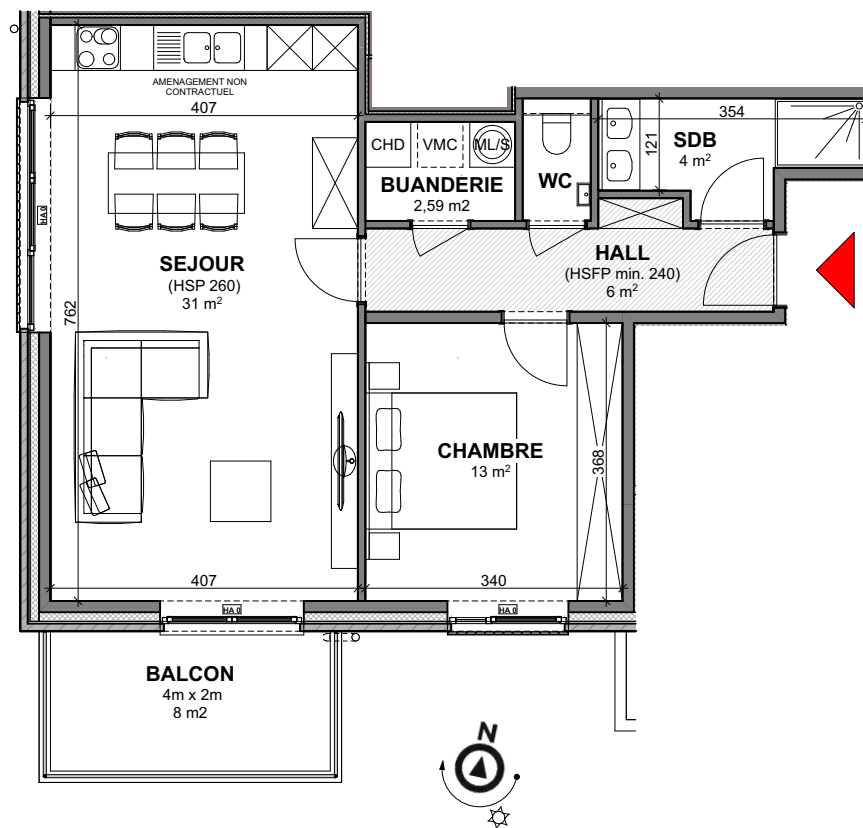

## Appartement

E1.1

1 chambre - superficie :  $\pm 72 \text{ m}^2$  - balcon :  $\pm 8 \text{ m}^2$   
1<sup>er</sup> étage

Plan général

Façade Avant

Façade Latérale Gauche

Façades

Contactez notre Sales Consultant

# APP E1.1

Vue en plan