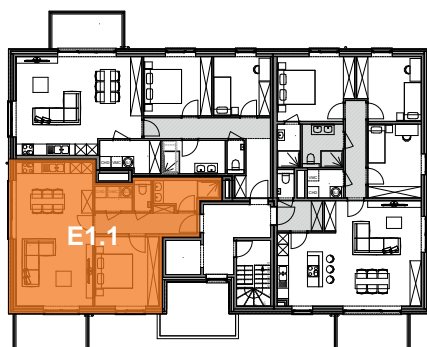

## Appartement

E1.1

1 chambre - superficie :  $\pm 72 \text{ m}^2$  - balcon :  $\pm 8 \text{ m}^2$   
1<sup>er</sup> étage

Plan général

Façade Avant

Façade Latérale Gauche

Façades

Contactez notre Sales Consultant