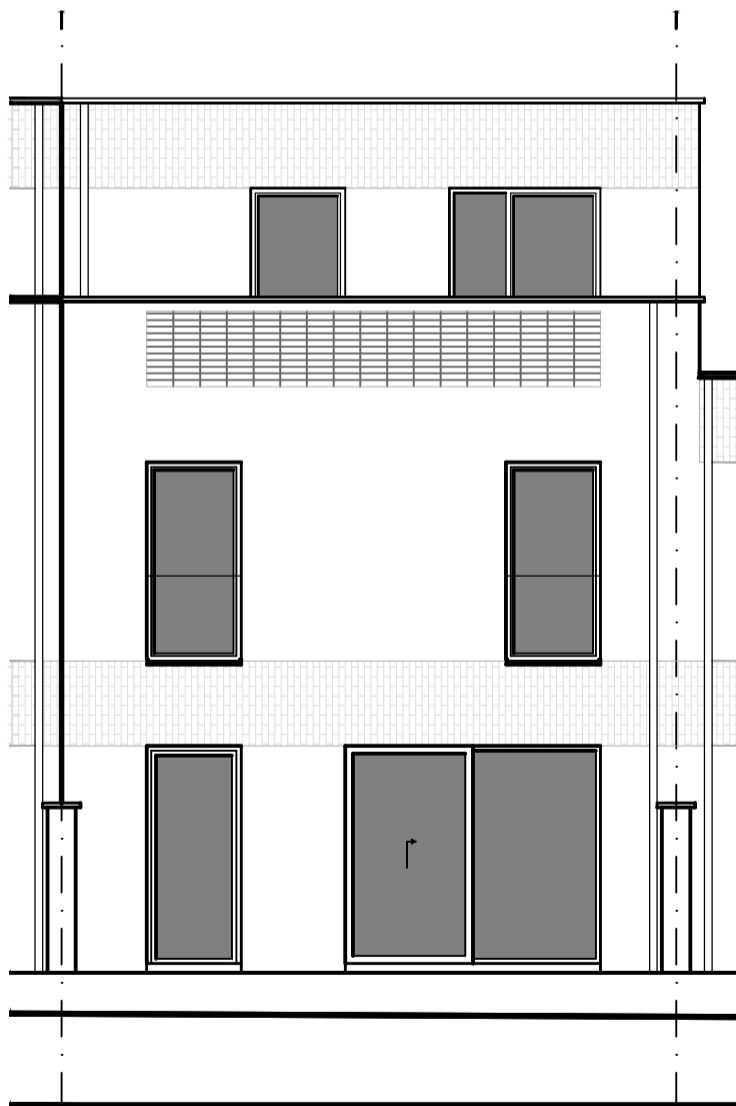

Matexi Projects NV  
Franklin Rooseveltlaan 180  
8790 Waregem

BVBA Architectenbureau Griet Vanhove  
Schoordam 10  
9920 Lievegem

verantwoordelijke: Griet Vanhove

Voorgevel

Achtergevel

Gelijkvloers

Schaal 1/50