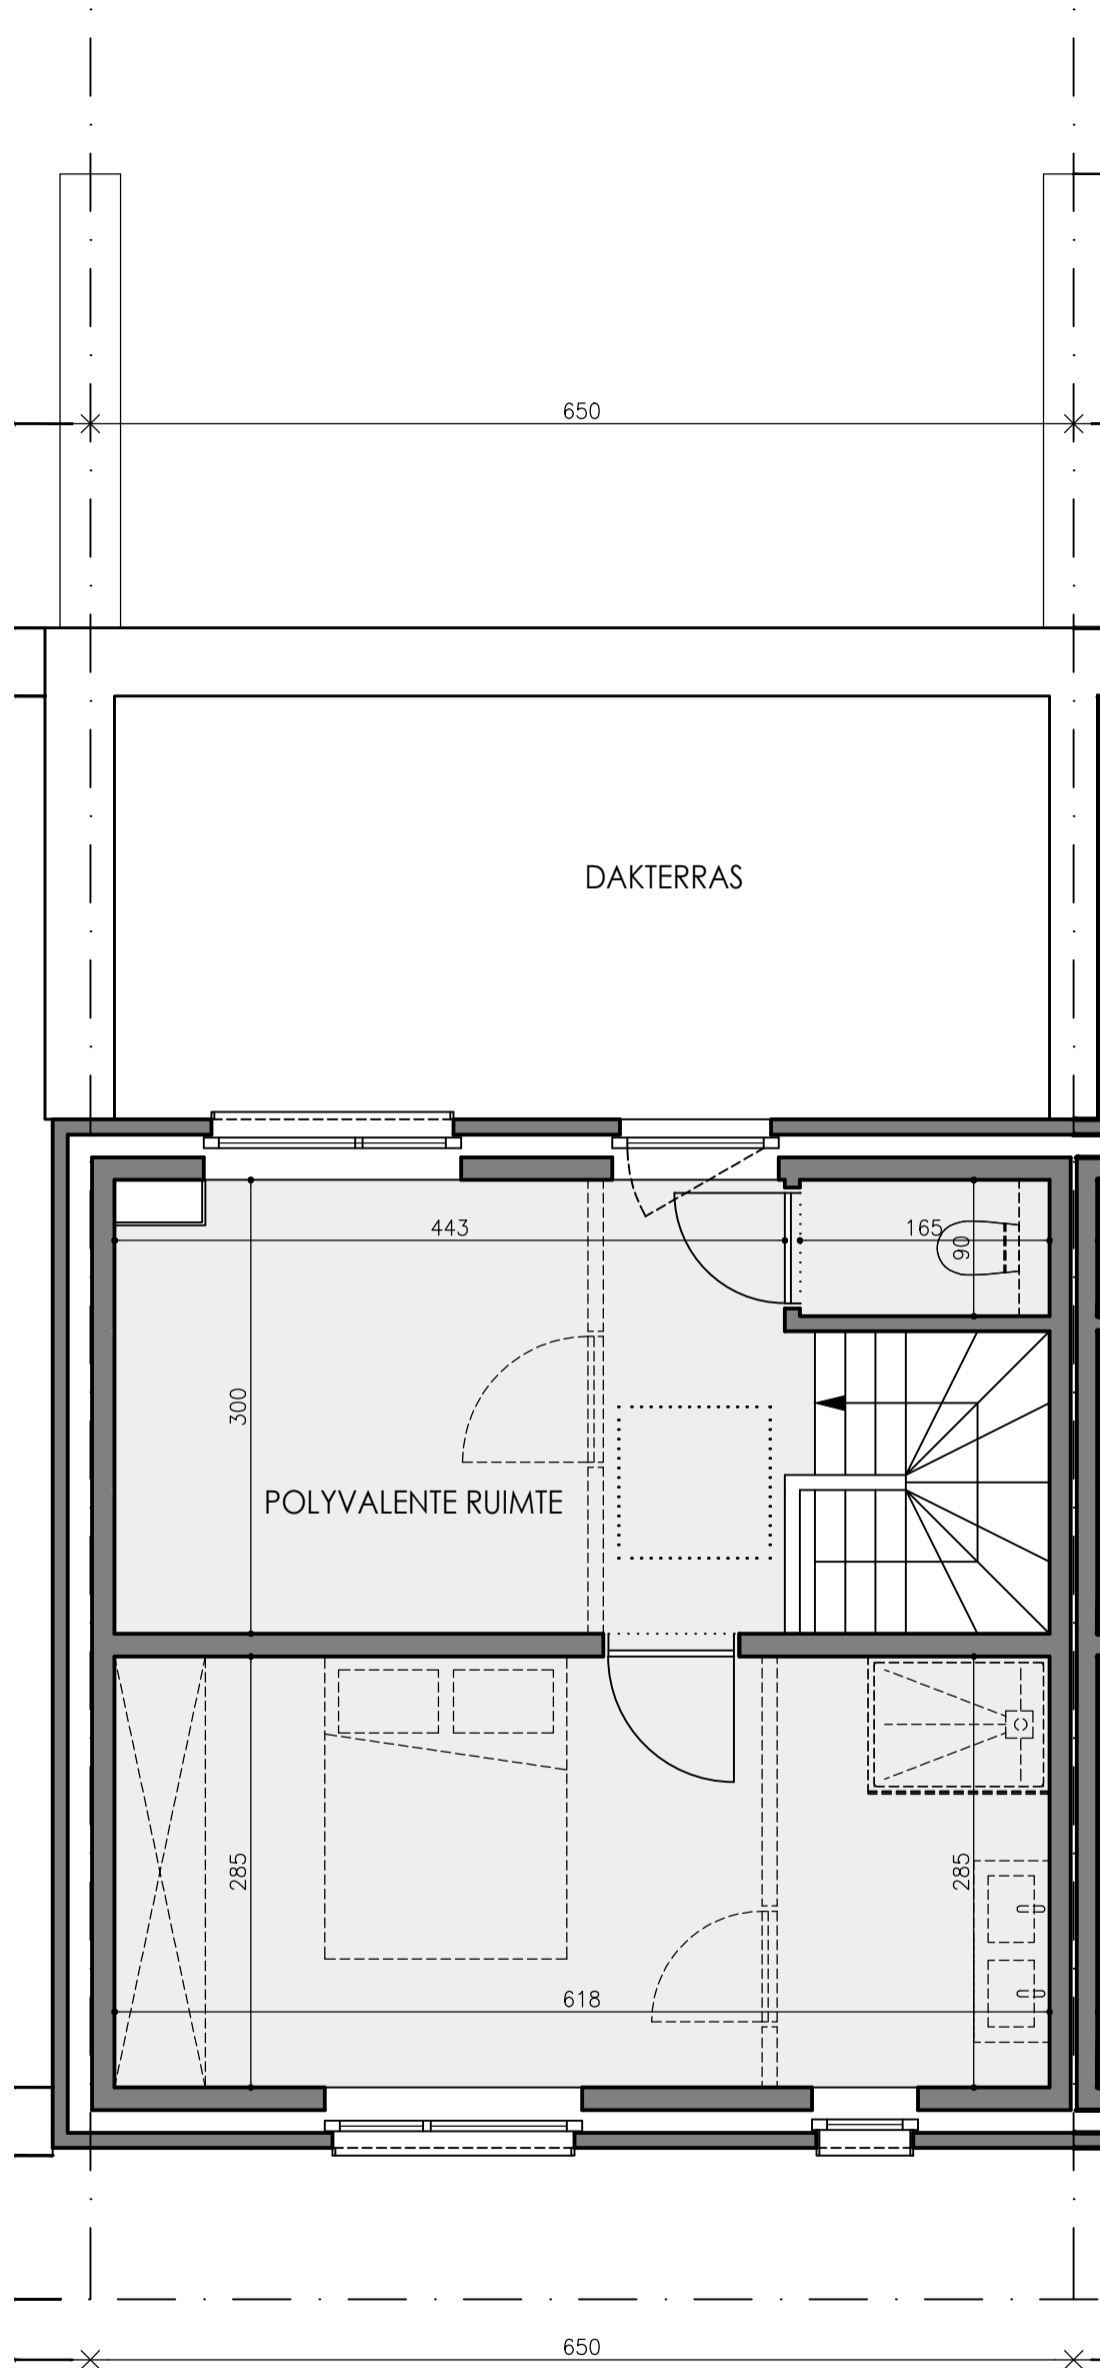

Verdieping 2

Schaal 1/50

Deze verkoopplannen zijn indicatief. Materialen, indeling en uitvoeringsdetails kunnen gewijzigd worden. Afwijkingen in maat ten opzichte van de plannen zijn mogelijk en zijn geen voorwerp voor prijsherzieningen. De indeling van de keuken en de badkamers wordt enkel ter illustratie meegedeeld. Meubilair en toebehoren zijn illustratief en maken geen deel uit van de verkoopovereenkomst. De schaal is enkel representatief bij afdruk op A3-formaat. Enkel de ondertekende verkoopdocumenten zijn bindend. Niet contractueel document.

Matexi Projects NV
Franklin Rooseveltlaan 180
8790 Waregem

BVBA Architectenbureau Griet Vanhove
Schoordam 10
9920 Lievegem

verantwoordelijke: Griet Vanhove