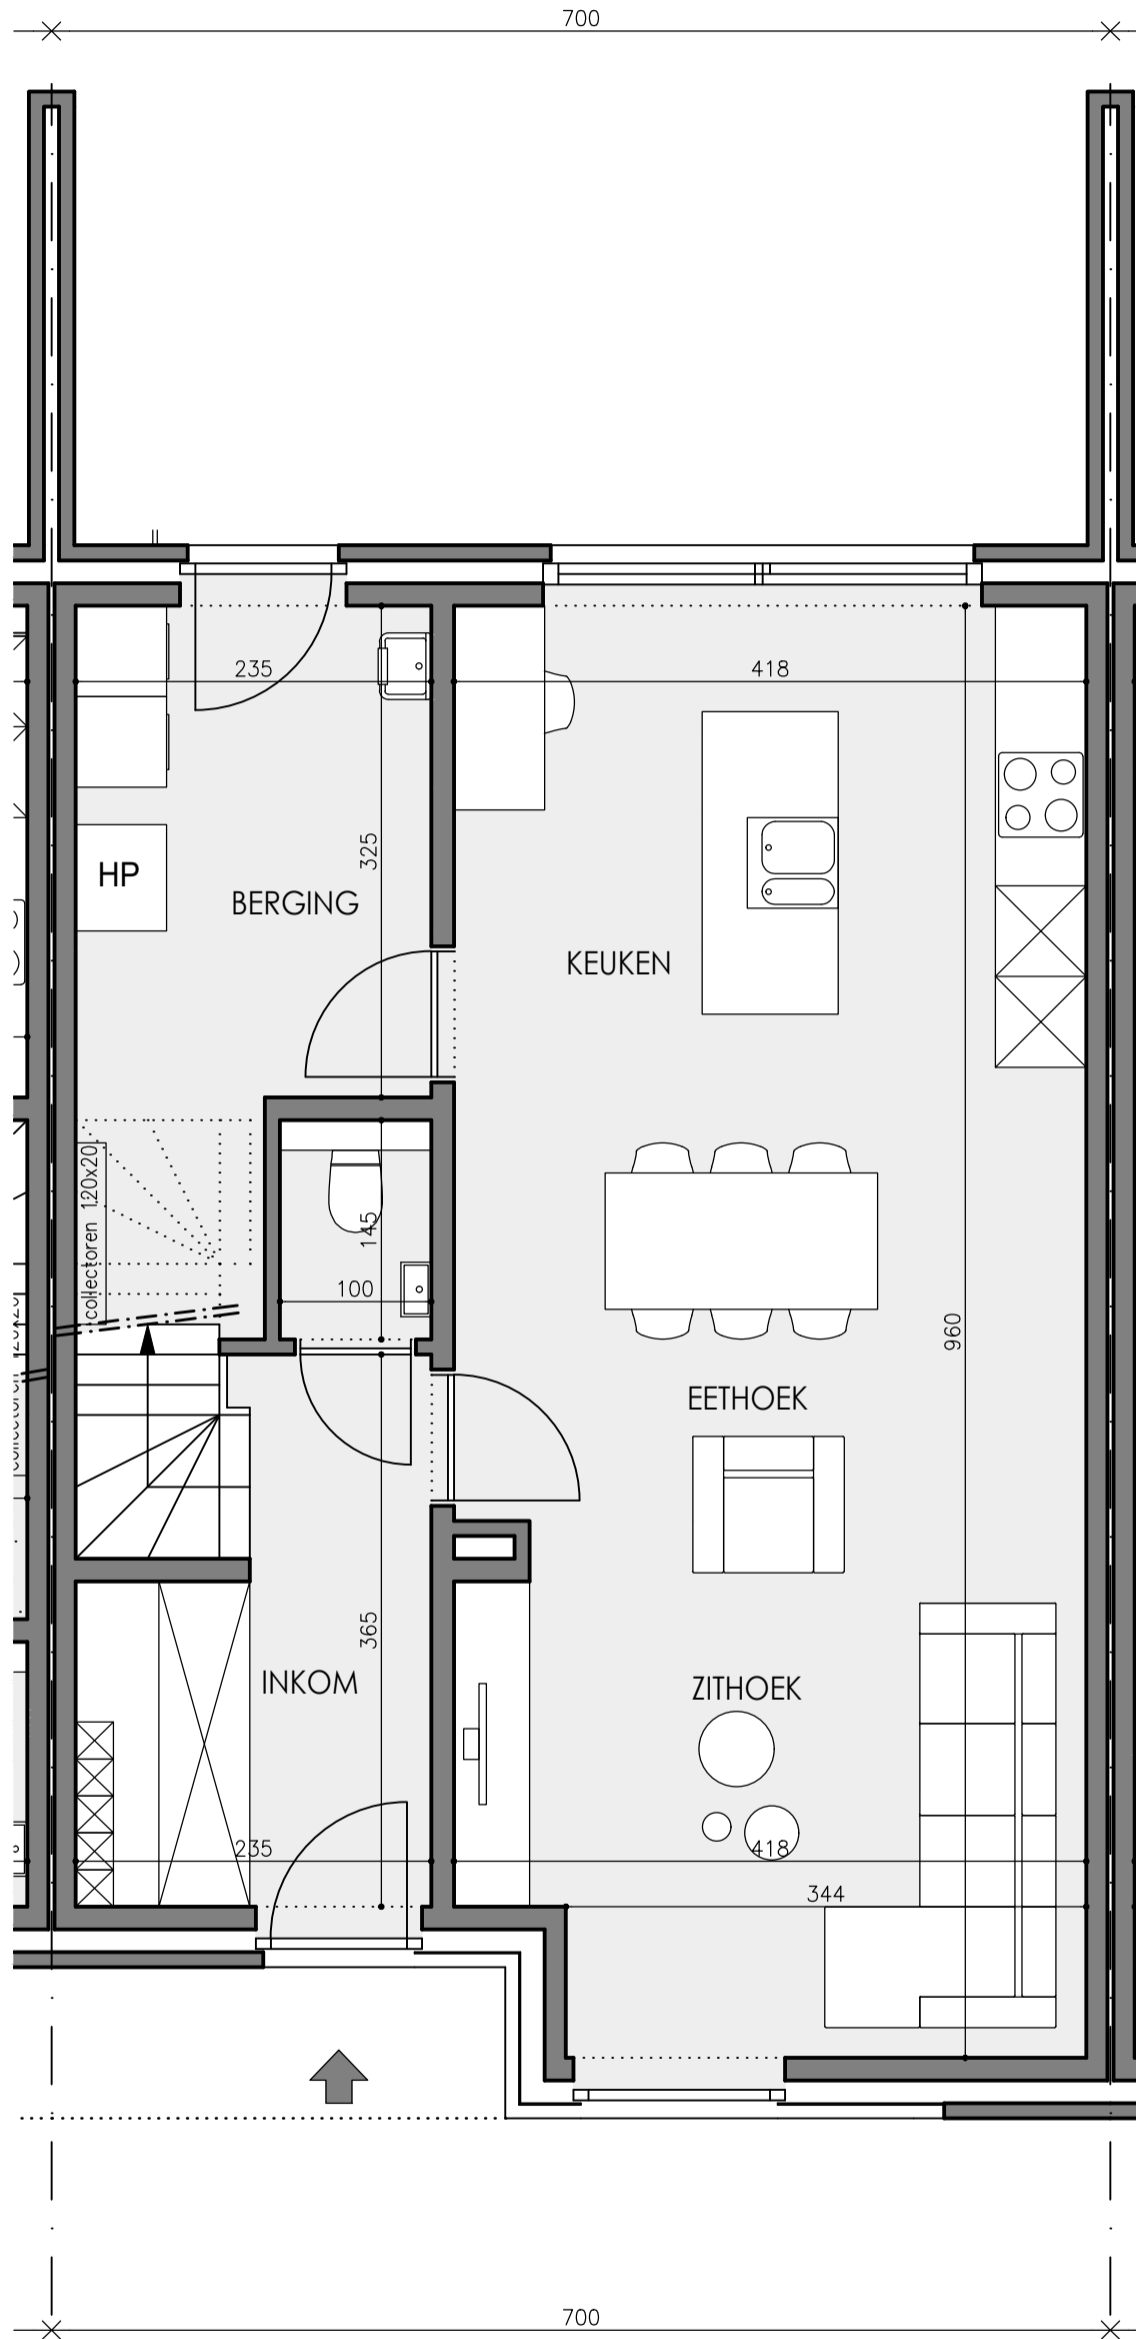

Inplanting

Deze verkoopplannen zijn indicatief. Materialen, indeling en uitvoeringsdetails kunnen gewijzigd worden. Afwijkingen in maat ten opzichte van de plannen zijn mogelijk en zijn geen voorwerp voor prijsherzieningen. De indeling van de keuken en de badkamers wordt enkel ter illustratie meegedeeld. Meubilair en toebehoren zijn illustratief en maken geen deel uit van de verkoopovereenkomst. De schaal is enkel representatief bij afdruk op A3-formaat. Enkel de ondertekende verkoopdocumenten zijn bindend. Niet contractueel document.

Matexi Projects NV
Franklin Rooseveltlaan 180
8790 Waregem

BVBA Architectenbureau Griet Vanhove
Schoordam 10
9920 Lievegem

verantwoordelijke: Griet Vanhove

Vorgevel

Achtergevel

Gelijkvloers

Schaal 1/50

Deze verkoopplannen zijn indicatief. Materialen, indeling en uitvoeringsdetails kunnen gewijzigd worden. Afwijkingen in maat ten opzichte van de plannen zijn mogelijk en zijn geen voorwerp voor prijsherzieningen. De indeling van de keuken en de badkamers wordt enkel ter illustratie meegedeeld. Meubilair en toebehoren zijn illustratief en maken geen deel uit van de verkoopovereenkomst. De schaal is enkel representatief bij afdruk op A3-formaat. Enkel de ondertekende verkoopdocumenten zijn bindend. Niet contractueel document.