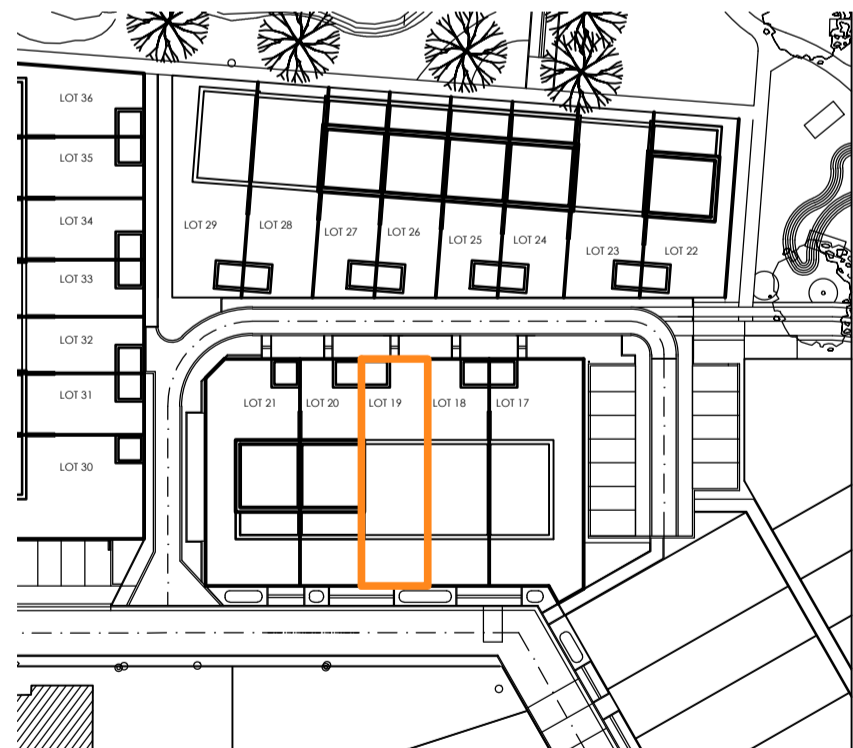

Inplanting

Deze verkoopplannen zijn indicatief. Materialen, indeling en uitvoeringsdetails kunnen gewijzigd worden. Afwijkingen in maat ten opzichte van de plannen zijn mogelijk en zijn geen voorwerp voor prijsherzieningen. De indeling van de keuken en de badkamers wordt enkel ter illustratie meegedeeld. Meubilair en toebehoren zijn illustratief en maken geen deel uit van de verkoopovereenkomst. De schaal is enkel representatief bij afdruk op A3-formaat. Enkel de ondertekende verkoopdocumenten zijn bindend. Niet contractueel document.

Matexi Projects NV
Franklin Rooseveltlaan 180
8790 Waregem

BVBA Architectenbureau Griet Vanhove
Schoordam 10
9920 Lievegem

verantwoordelijke: Griet Vanhove

Vorgevel

Achtergevel

Gelijkvloers

Schaal 1/50

Deze verkoopplannen zijn indicatief. Materialen, indeling en uitvoeringsdetails kunnen gewijzigd worden. Afwijkingen in maat ten opzichte van de plannen zijn mogelijk en zijn geen voorwerp voor prijsherzieningen. De indeling van de keuken en de badkamers wordt enkel ter illustratie meegedeeld. Meubilair en toebehoren zijn illustratief en maken geen deel uit van de verkoopovereenkomst. De schaal is enkel representatief bij afdruk op A3-formaat. Enkel de ondertekende verkoopdocumenten zijn bindend. Niet contractueel document.