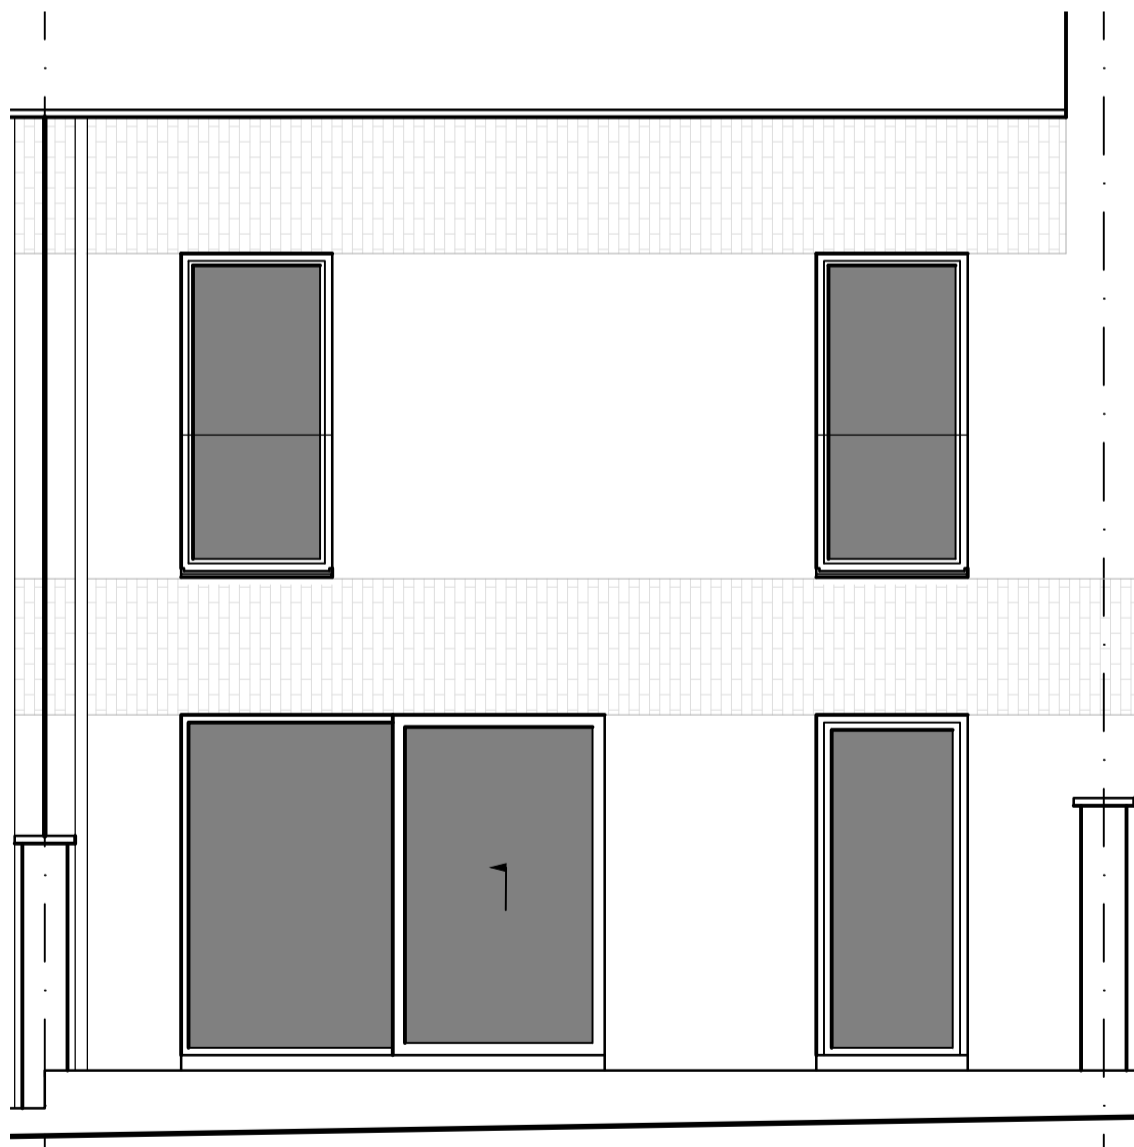

Matexi Projects NV
Franklin Rooseveltlaan 180
8790 Waregem

BVBA Architectenbureau Griet Vanhove
Schoordam 10
9920 Lievegem

verantwoordelijke: Griet Vanhove

Vorgevel

Achtergevel

Gelijkvloers

Schaal 1/50

Deze verkoopplannen zijn indicatief. Materialen, indeling en uitvoeringsdetails kunnen gewijzigd worden. Afwijkingen in maat ten opzichte van de plannen zijn mogelijk en zijn geen voorwerp voor prijsherzieningen. De indeling van de keuken en de badkamers wordt enkel ter illustratie meegedeeld. Meubilair en toebehoren zijn illustratief en maken geen deel uit van de verkoopovereenkomst. De schaal is enkel representatief bij afdruk op A3-formaat. Enkel de ondertekende verkoopdocumenten zijn bindend. Niet contractueel document.