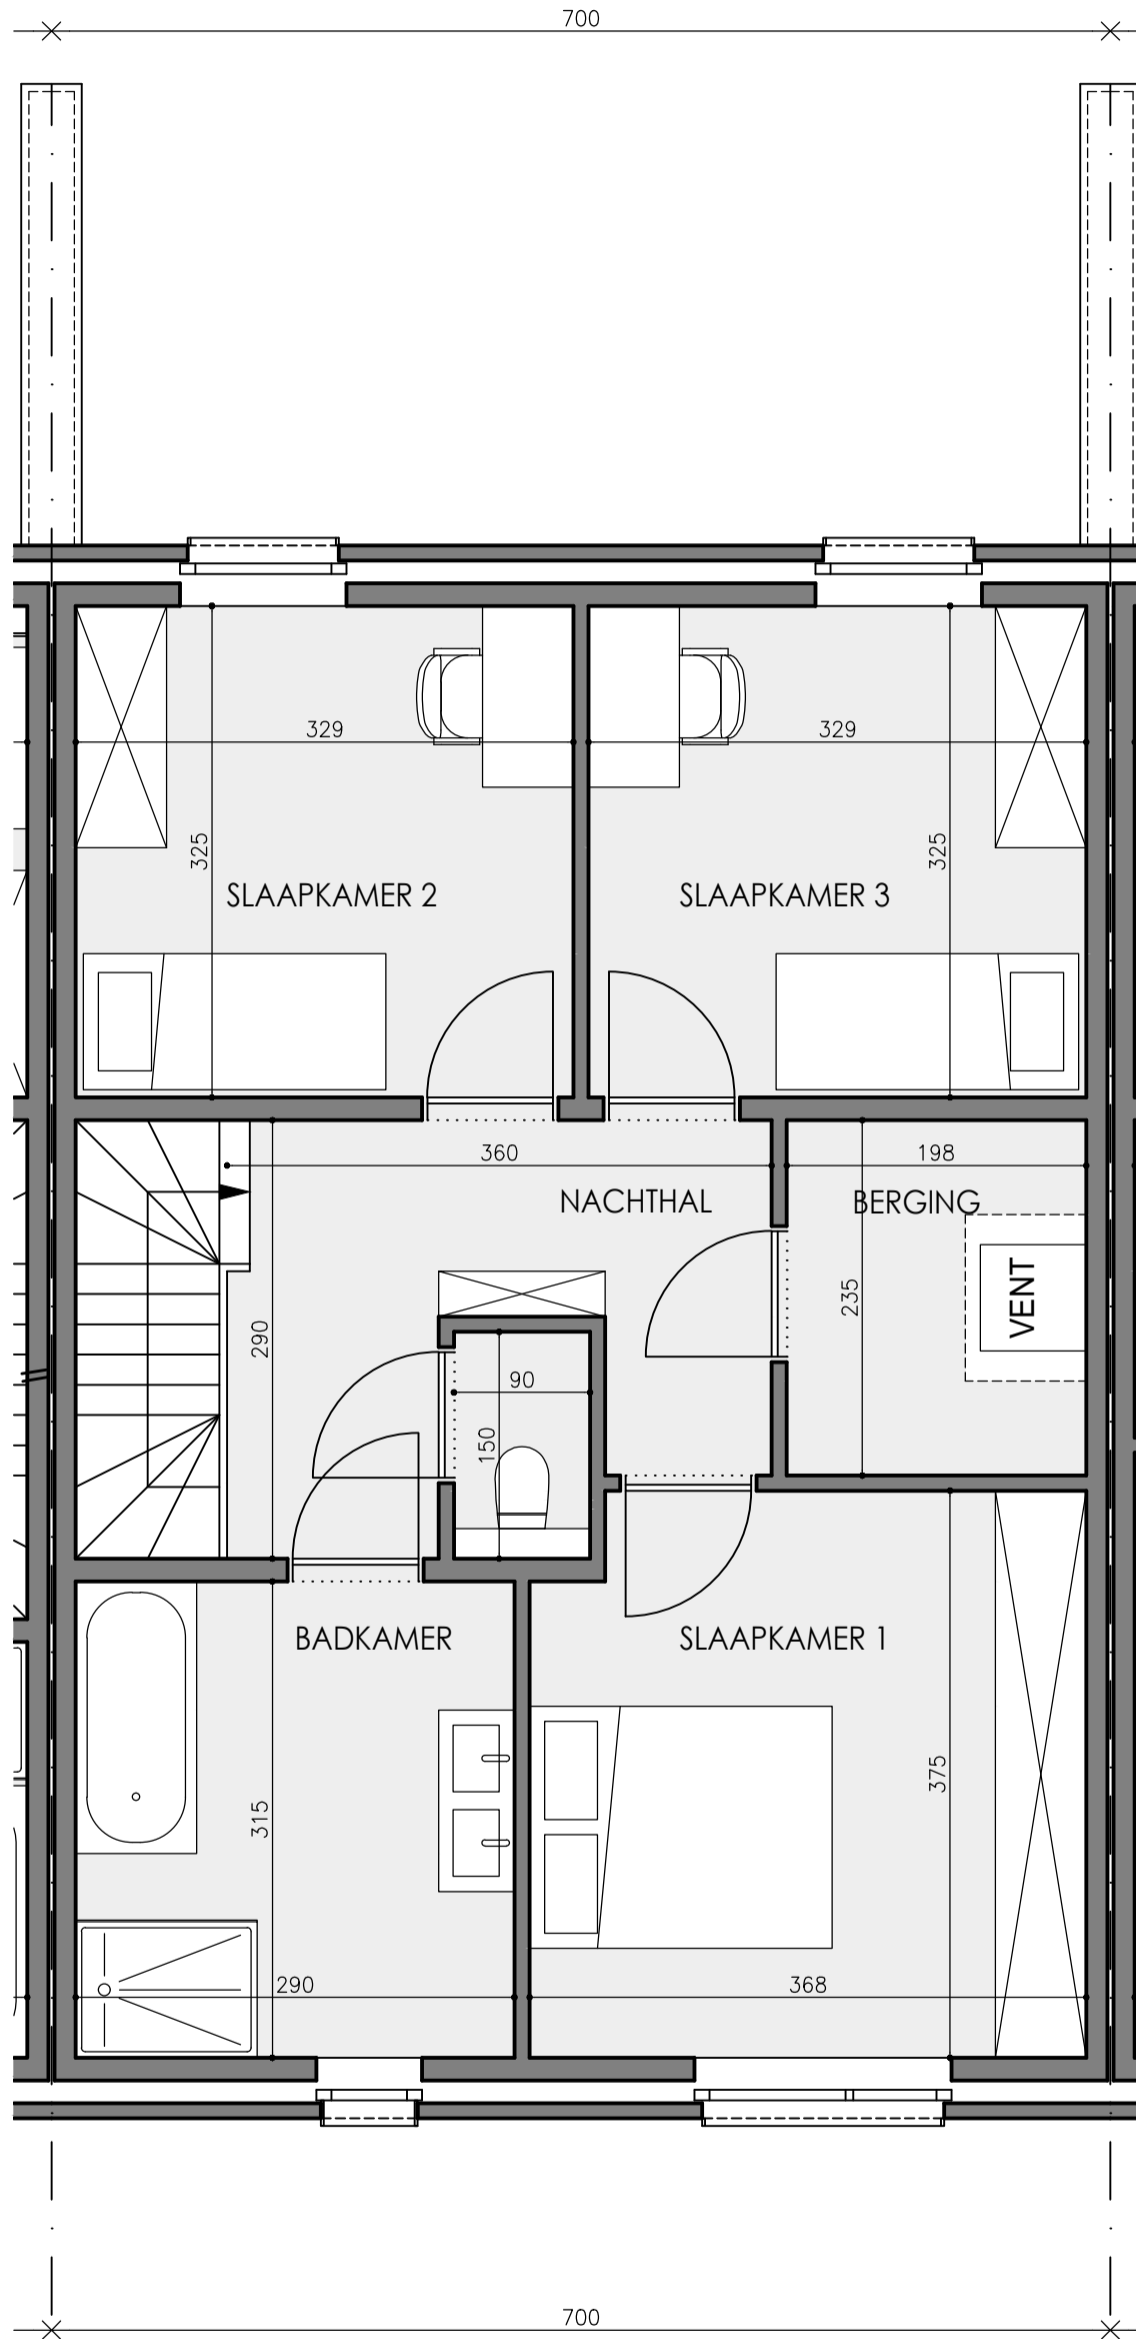

Verdieping 1

Schaal 1/50

Deze verkoopplannen zijn indicatief. Materialen, indeling en uitvoeringsdetails kunnen gewijzigd worden. Afwijkingen in maat ten opzichte van de plannen zijn mogelijk en zijn geen voorwerp voor prijsherzieningen. De indeling van de keukens en de badkamers wordt enkel ter illustratie meegedeeld. Meubilair en toebehoren zijn illustratief en maken geen deel uit van de verkoopovereenkomst. De schaal is enkel representatief bij afdruk op A3-formaat. Enkel de ondertekende verkoopdocumenten zijn bindend. Niet contractueel document.

Matexi Projects NV
Franklin Rooseveltlaan 180
8790 Waregem

BVBA Architectenbureau Griet Vanhove
Schoordam 10
9920 Lievegem

verantwoordelijke: Griet Vanhove