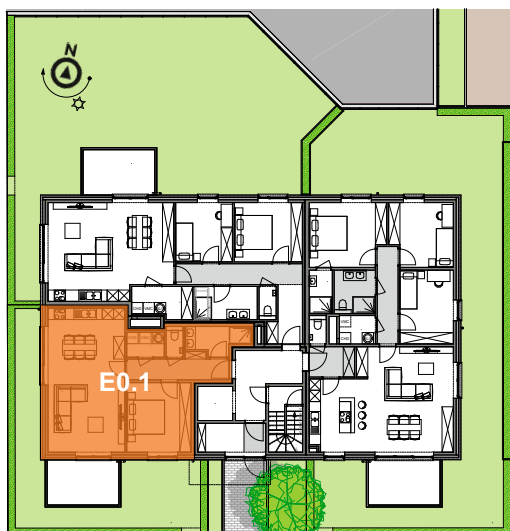

MONS - LES LISIERES D'HAVRE - Résidence Lumeçon

APP
E0.1

Appartement

1 chambre - superficie : $\pm 72 \text{ m}^2$ - Rez
Jardin : $\pm 56 \text{ m}^2$ (dont terrasse $\pm 10 \text{ m}^2$)

Plan général

Façade Avant