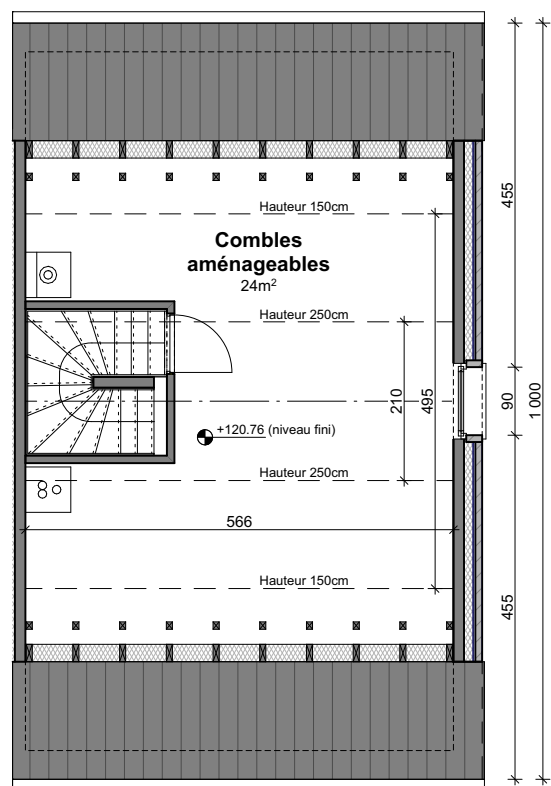

GENAPPE - DYLE

**LOT
S6**

Maison 3 façades

3 chambres - superficie brute : ± 153 m² - terrain : ± 245 m²

Façade avant

Façade arrière

Façade latérale droite

Façades

Contactez nos Sales Consultants

T 067 38 07 05

matexi.be - info@matexi.be

LOT S6

Parcelle

Vue en plan - Rez
Surface nette approximative : 52m²

LOT S6

Etage

Combes

Vue en plan - Etage et combes

Surface nette approximative de l'étage : 52m²

Contactez nos Sales Consultants

T 067 38 07 05

matexi.be - info@matexi.be