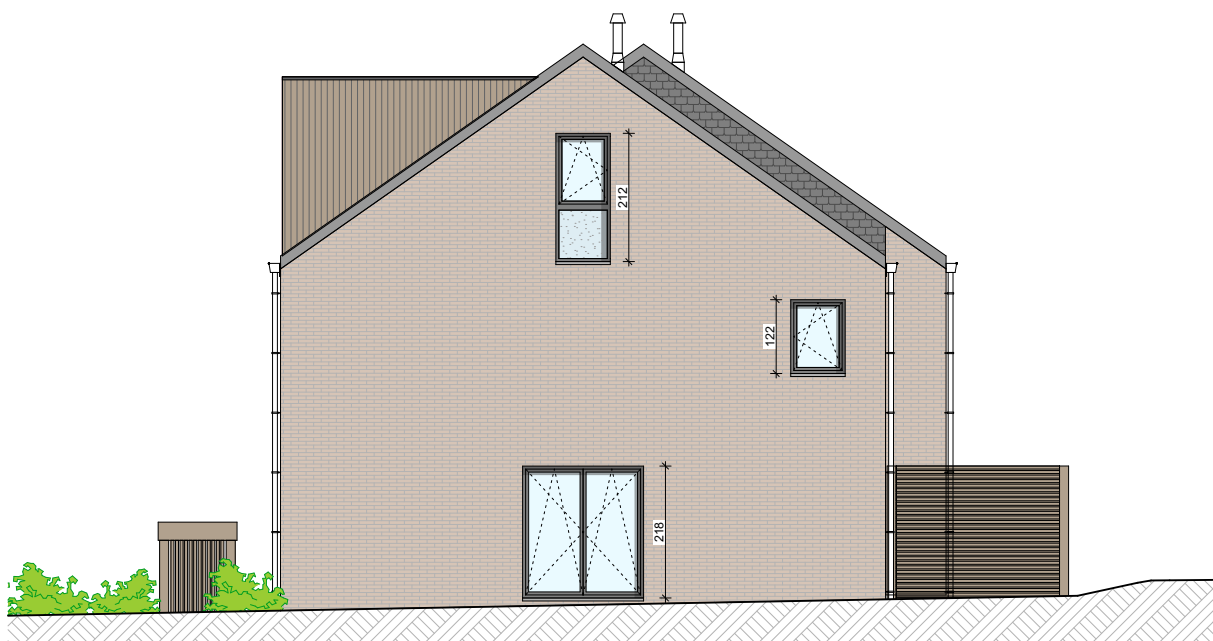

GENAPPE - DYLE

**LOT
S6**

Maison 3 façades

3 chambres - superficie brute : ± 153 m² - terrain : ± 245 m²

Façade avant

Façade arrière

Façade latérale droite

Façades

Contactez nos Sales Consultants

T 067 38 07 05

matexi.be - info@matexi.be

LOT S6

Parcelle

Vue en plan - Rez
Surface nette approximative : 52m²

LOT S6

Etage