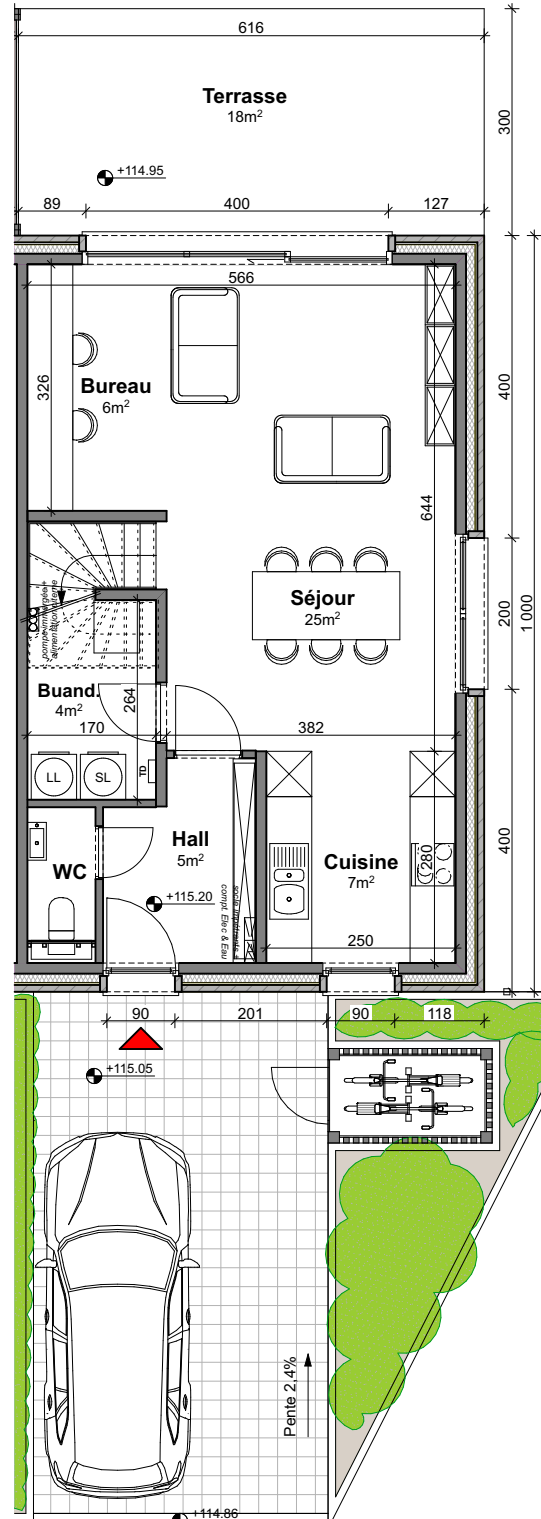

GENAPPE - DYLE

**LOT
S6**

Maison 3 façades

3 chambres - superficie brute : ± 153 m² - terrain : ± 245 m²

Façade avant

Façade arrière

Façade latérale droite

Façades

Contactez nos Sales Consultants

T 067 38 07 05

matexi.be - info@matexi.be

LOT S6

Parcelle

Vue en plan - Rez
Surface nette approximative : 52m²

LOT S6

Etage

Combes

Vue en plan - Etage et combes

Surface nette approximative de l'étage : 52m²

Contactez nos Sales Consultants

T 067 38 07 05

matexi.be - info@matexi.be