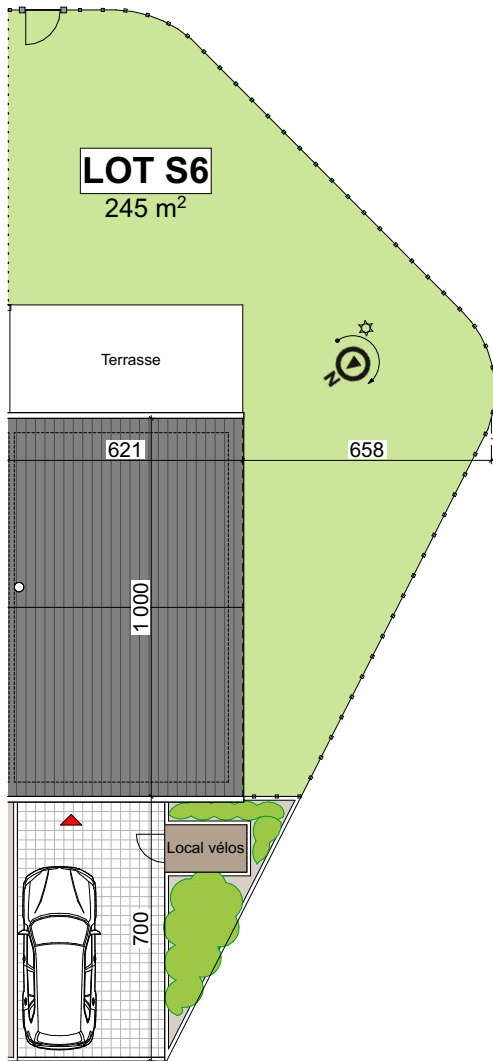

GENAPPE - DYLE

**LOT
S6**

Maison 3 façades

3 chambres - superficie brute : ± 153 m² - terrain : ± 245 m²

Façade avant

Façade arrière

Façade latérale droite

Façades

Contactez nos Sales Consultants

T 067 38 07 05

matexi.be - info@matexi.be

LOT S6

Parcelle

Vue en plan - Rez
Surface nette approximative : 52m²

LOT S6

Etage

Combes

Vue en plan - Etage et combes

Surface nette approximative de l'étage : 52m²

Contactez nos Sales Consultants

T 067 38 07 05

matexi.be - info@matexi.be