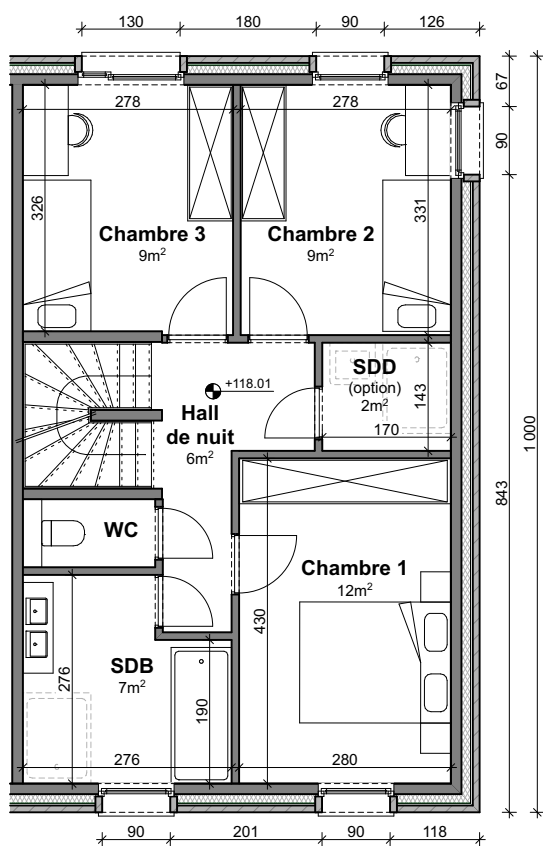

GENAPPE - DYLE

**LOT
S6**

Maison 3 façades

3 chambres - superficie brute : ± 153 m² - terrain : ± 245 m²

Façade avant

Façade arrière

Façade latérale droite

Façades

Contactez nos Sales Consultants

T 067 38 07 05

matexi.be - info@matexi.be

LOT S6

Parcelle

Vue en plan - Rez
Surface nette approximative : 52m²

LOT S6

Etage

Combes

Vue en plan - Etage et combes

Surface nette approximative de l'étage : 52m²

Contactez nos Sales Consultants

T 067 38 07 05

matexi.be - info@matexi.be